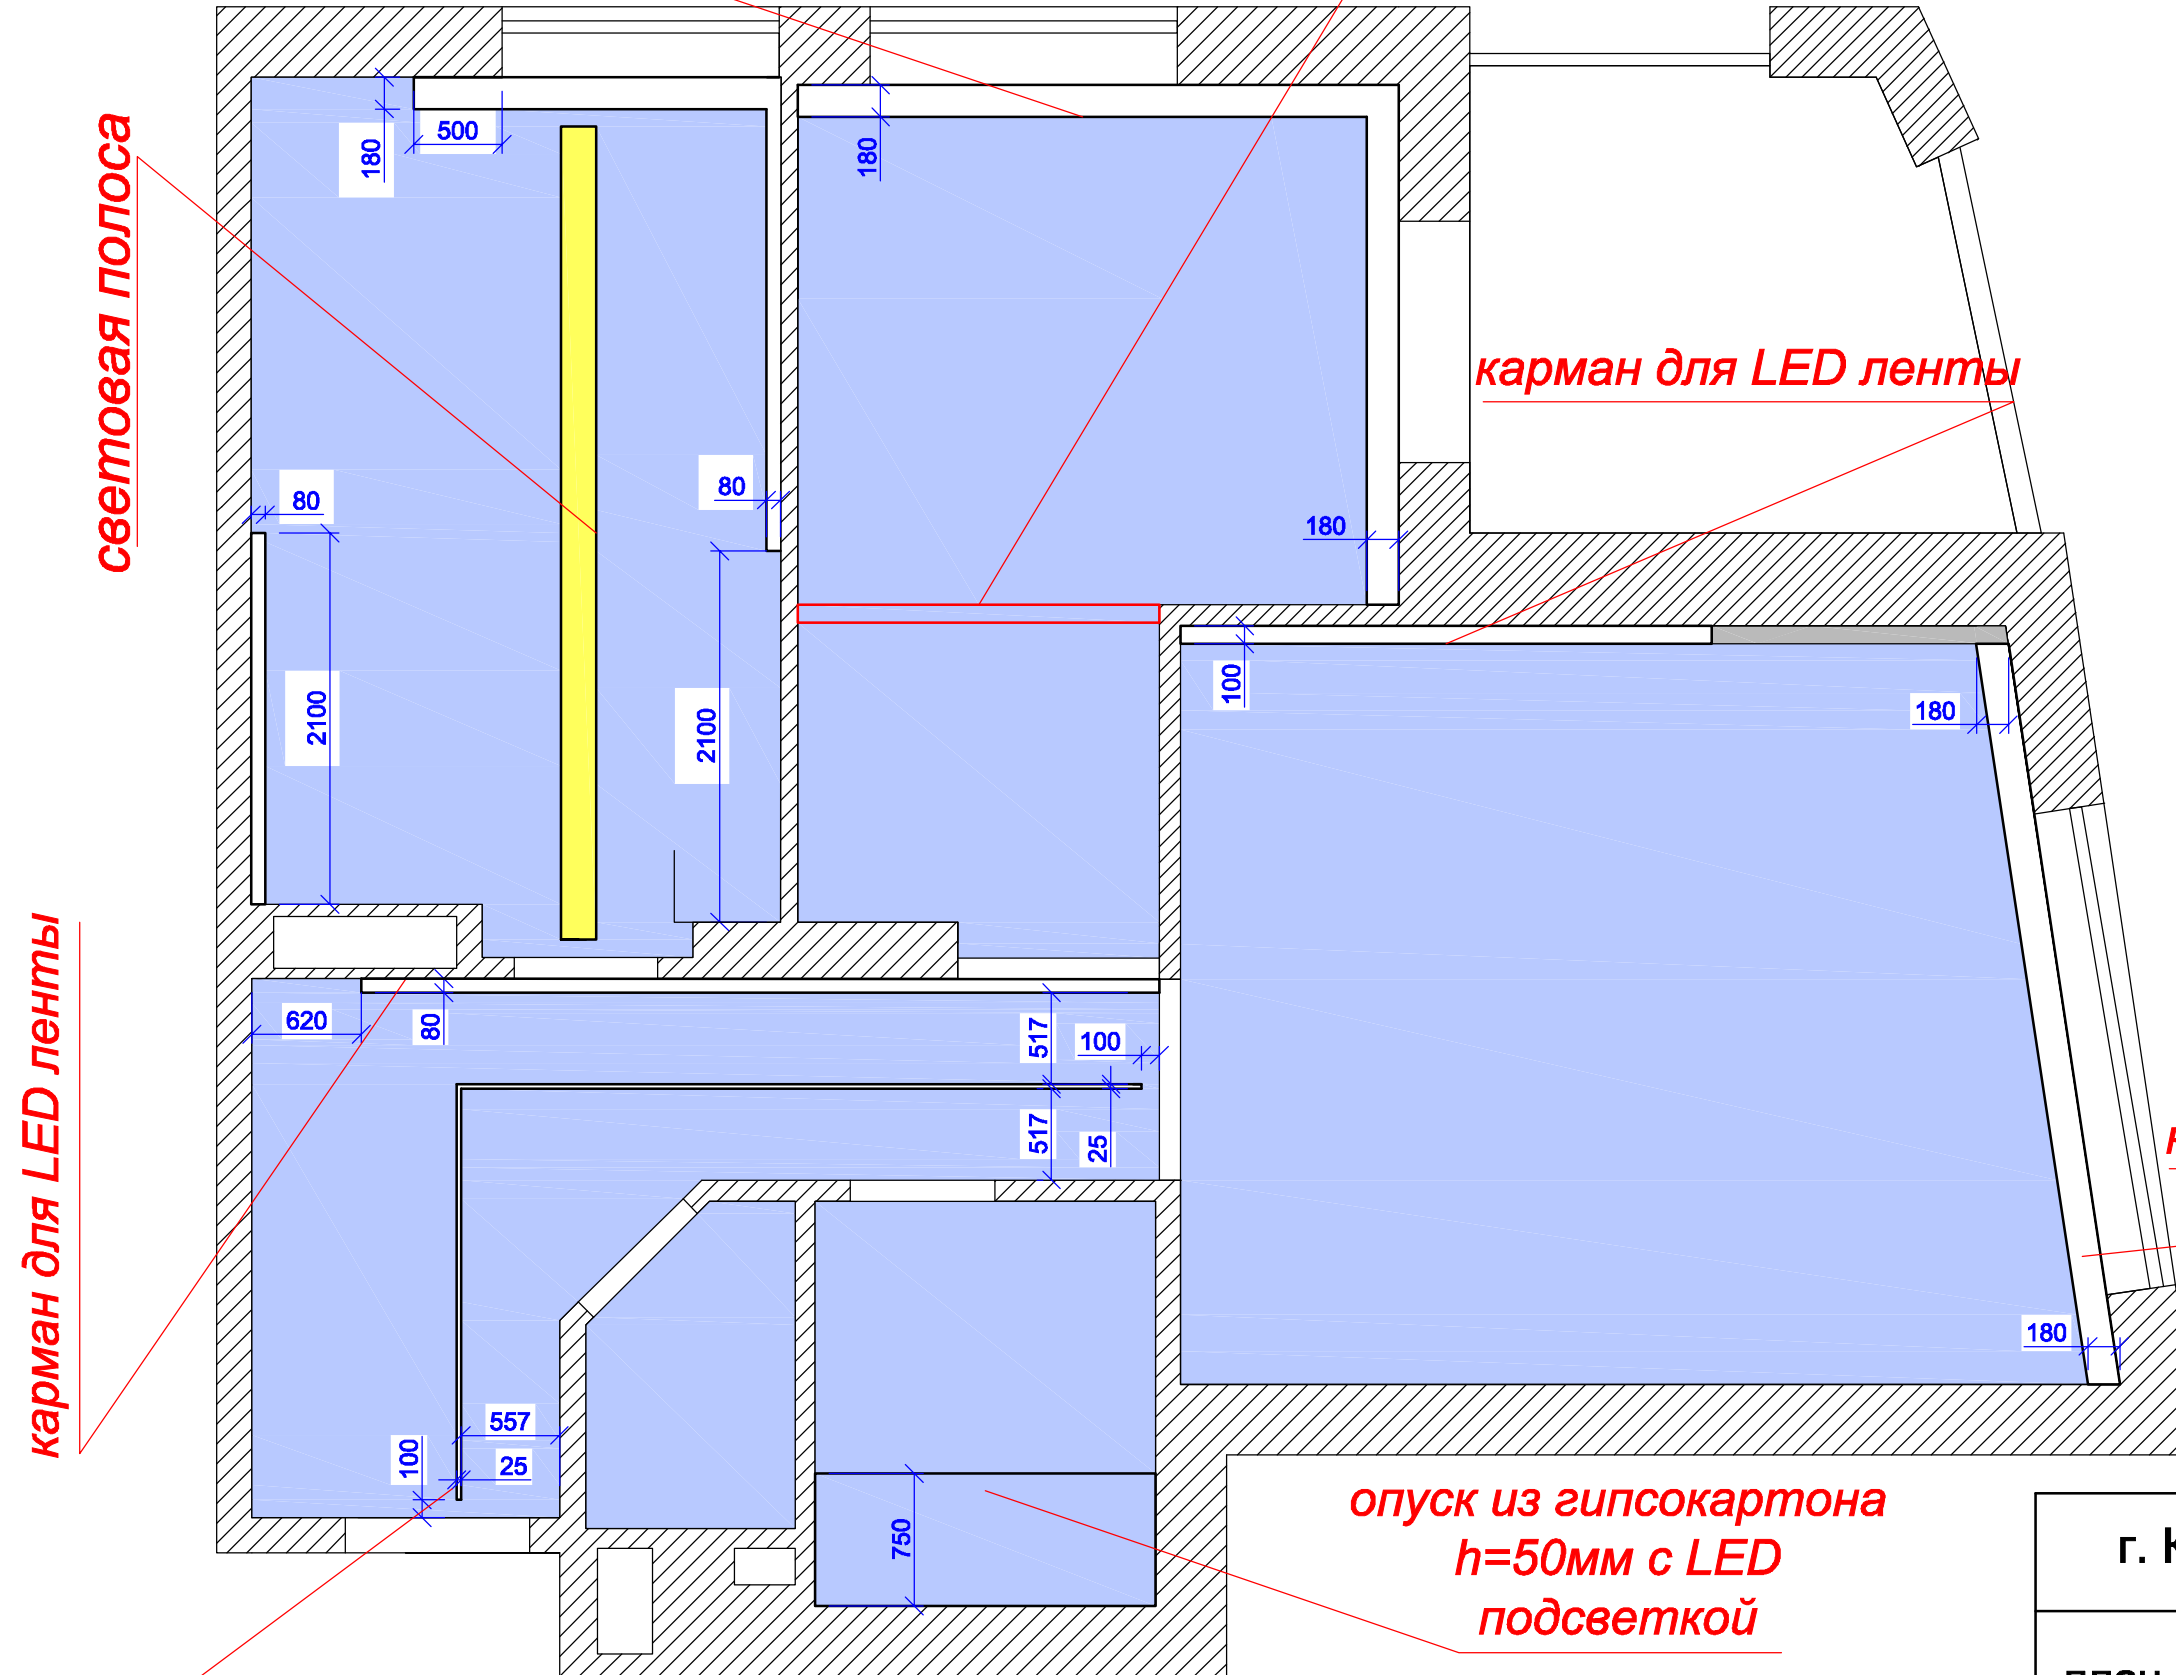

г. Киев, ул. Генерала Жмаченко, 28.д.3

план потолков

Лист

Листов

Утвердил

Дизайн-студия
"PROFI"