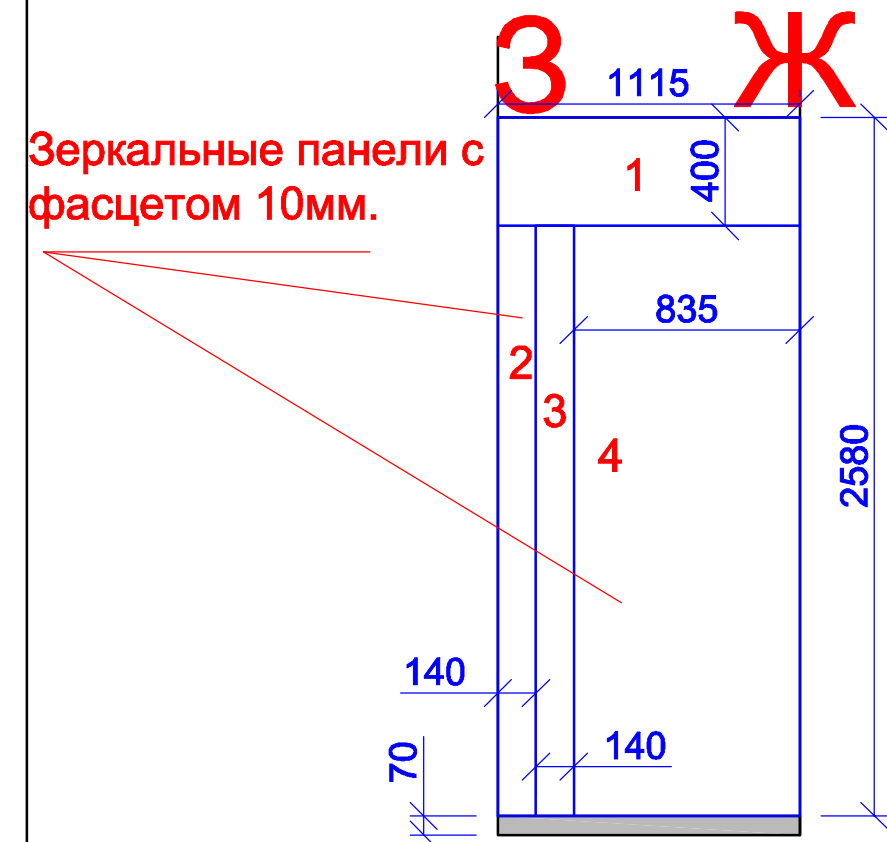

Листов

Утвердил

Дизайн-студия
"PROFI"

Развертка стены Д-Е

Развертка стены Ж-З

г. Киев, ул. Генерала Жмаченко, 28.д.3

развертки стен	Лист	Листов

Утвердил	Дизайн-студия "PROFI"
----------	--------------------------