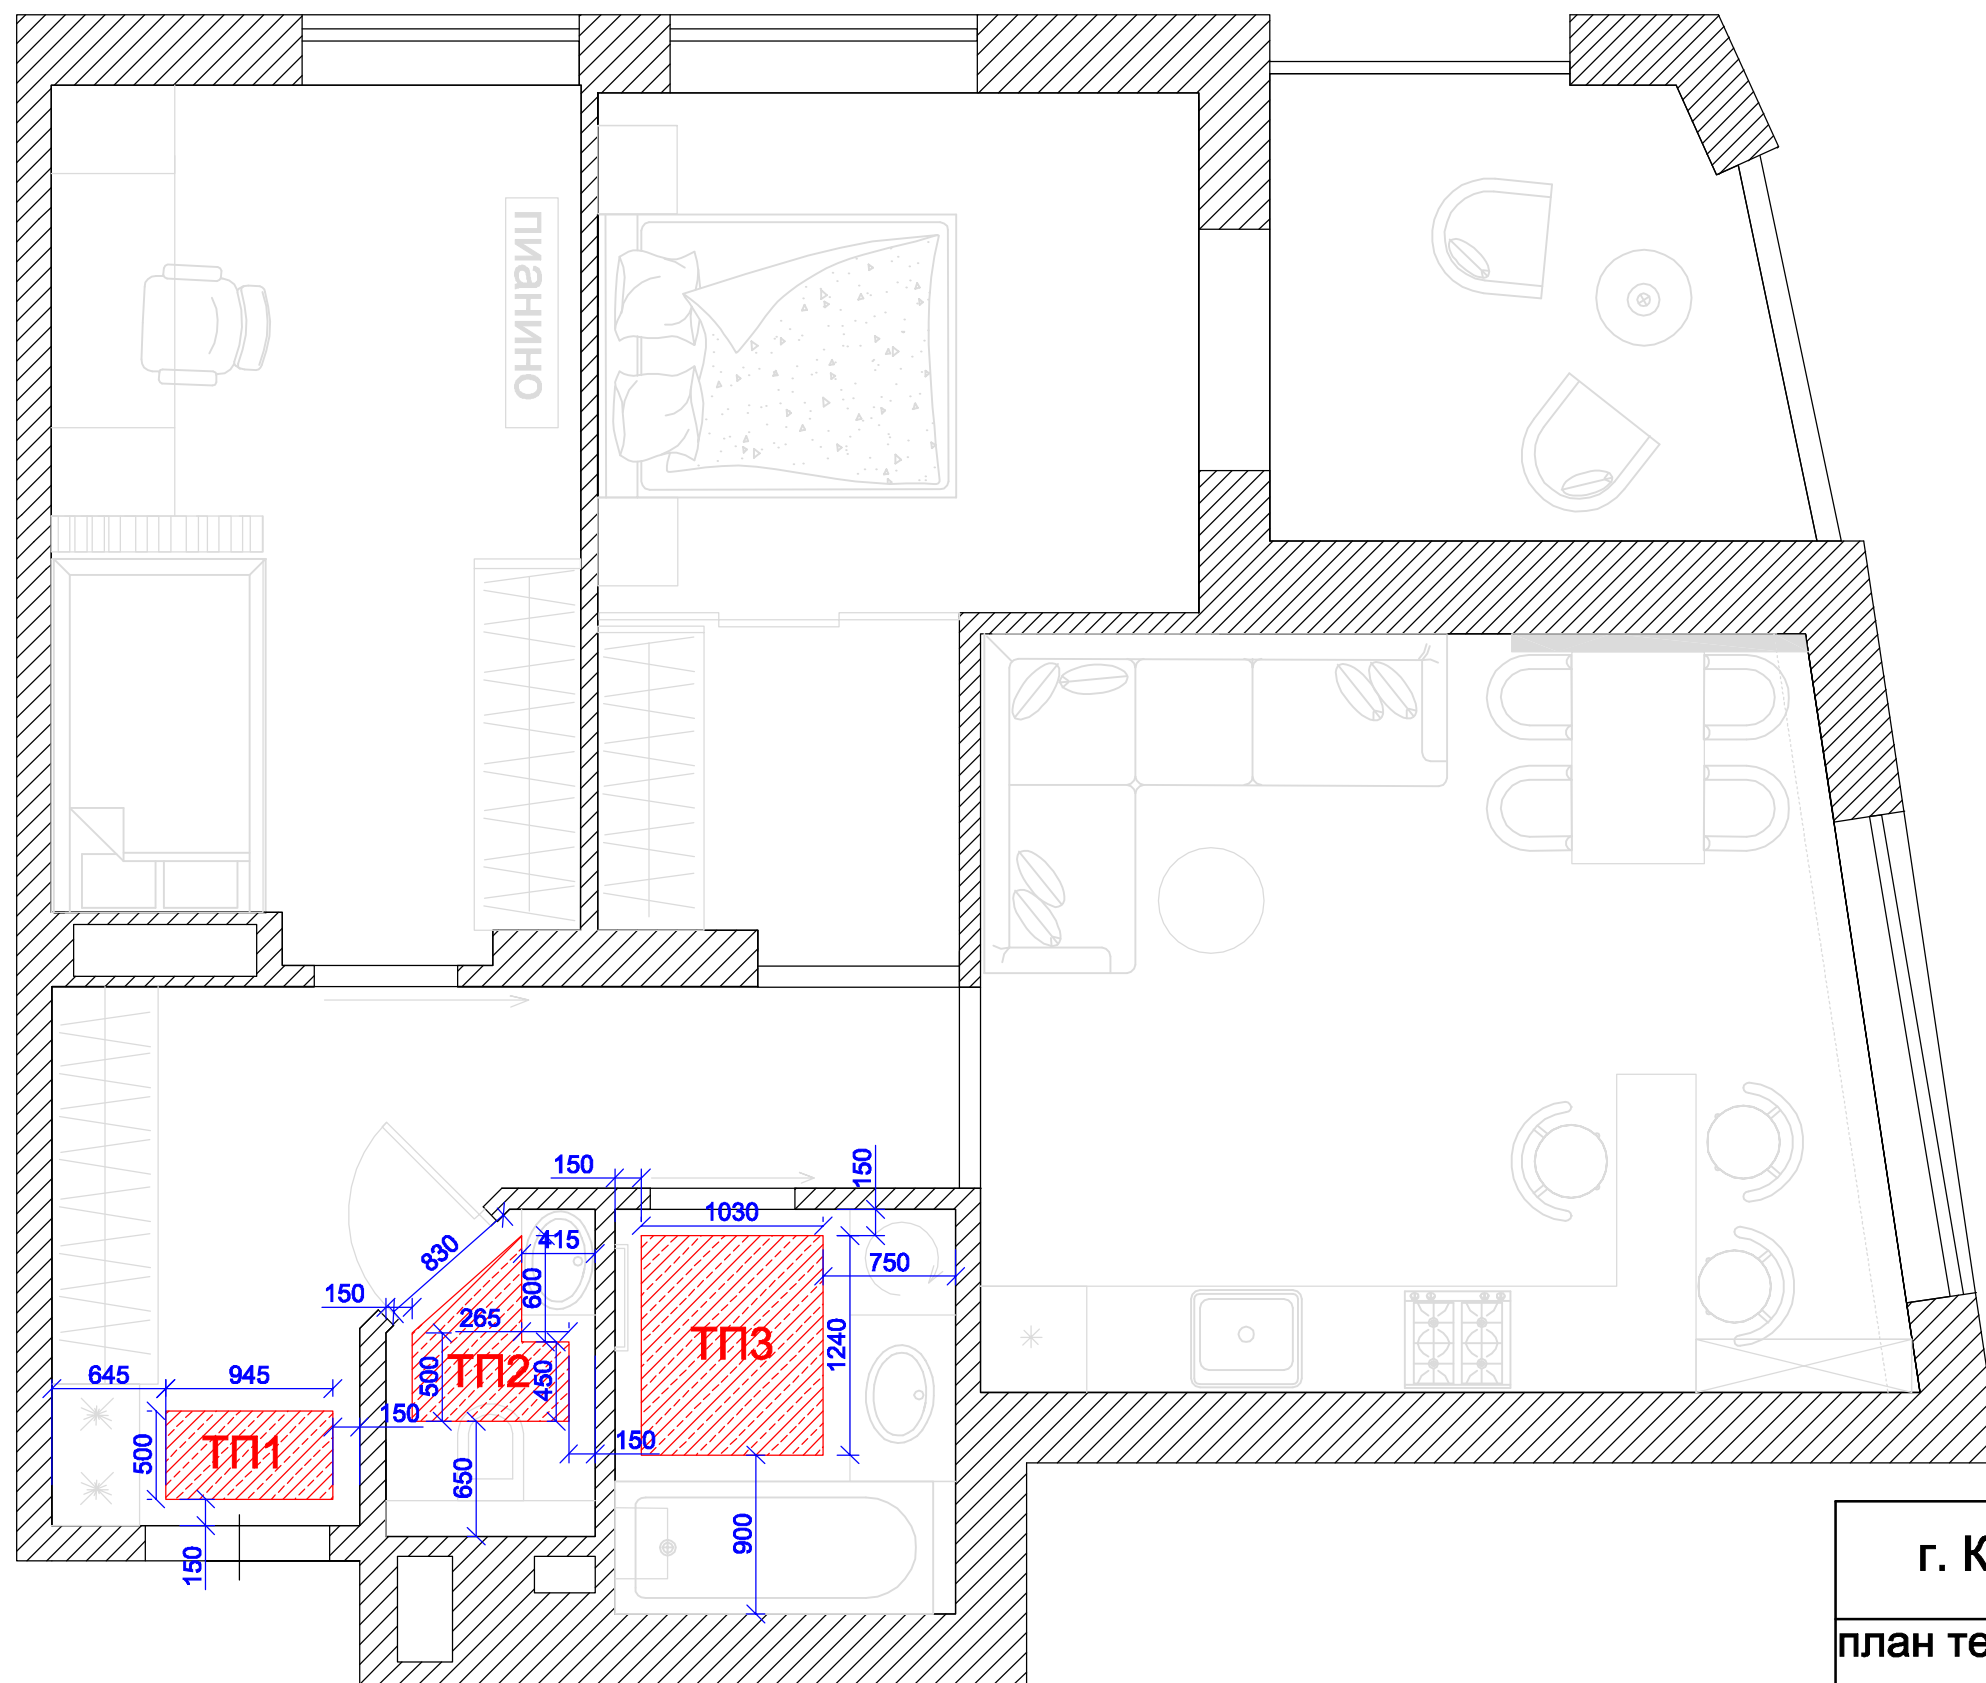

План теплого пола

г. Киев, ул. Генерала Жмаченко, 28.д.3

план теплого пола

Лист

Листов

Утвердил

Дизайн-студия
"PROFI"