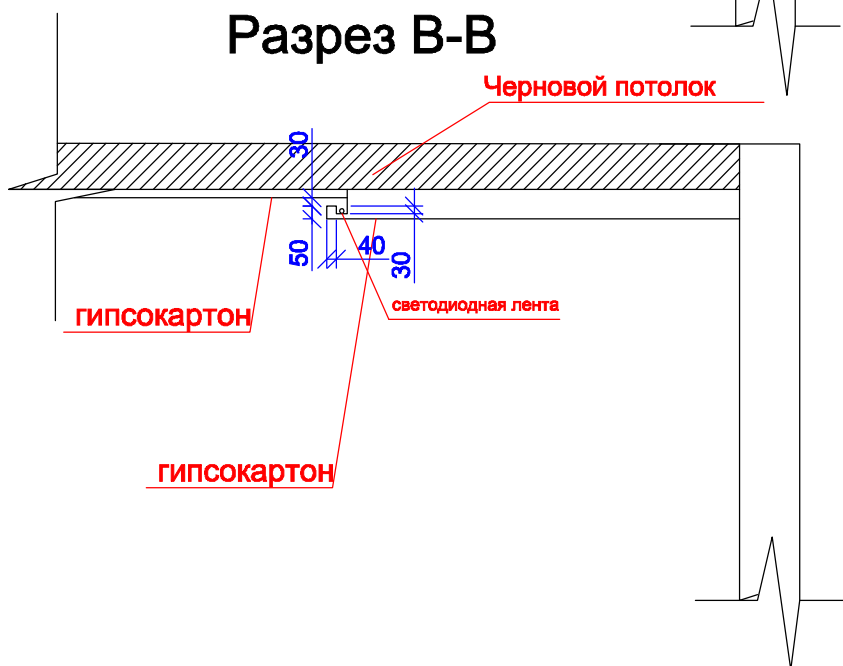

Дизайн-студия
"PROFI"

Разрезы потолков

Разрез А-А

Разрез Б-Б

Разрез Б1-Б1

Разрез В-В

Разрез Г-Г

г. Киев, ул. Генерала Жмаченко, 28.д.3		
разрезы потолков	Лист	Листов
Утвердил	Дизайн-студия "PROFI"	