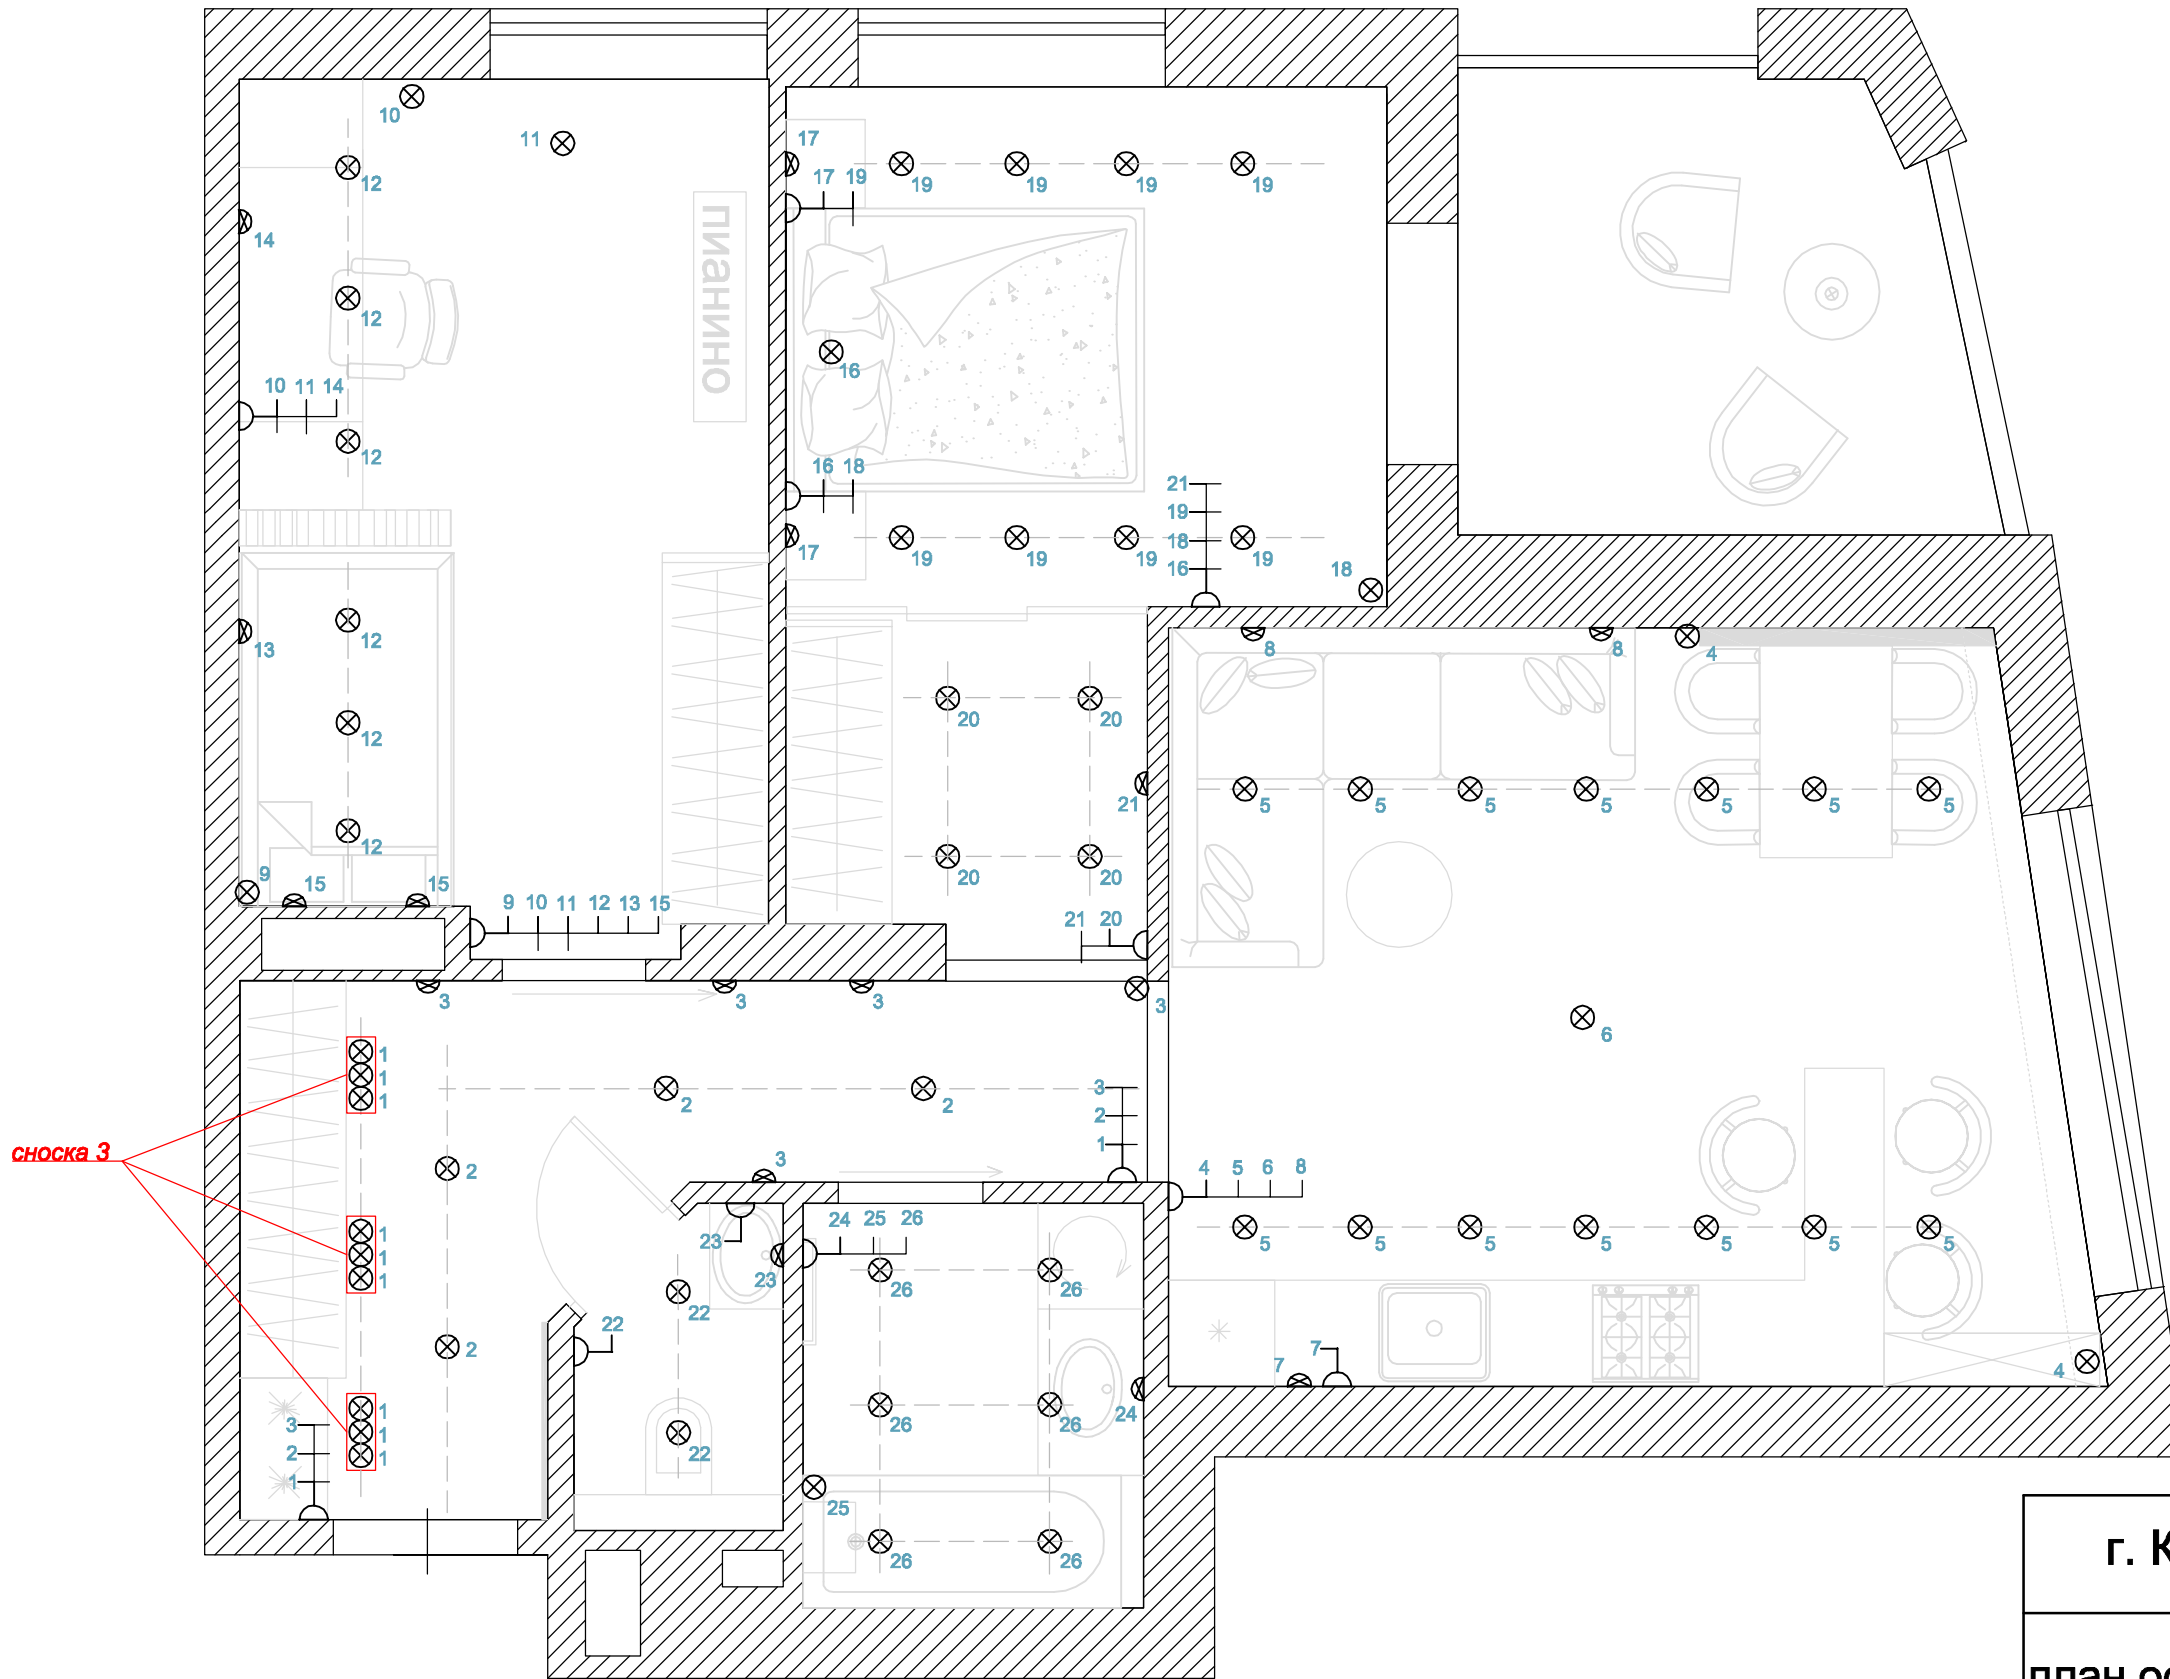

План освещения (размеры)

г. Киев, ул. Генерала Жмаченко, 28.д.3

план освещения

Лист

Листов

Утвердил

Дизайн-студия
"PROFI"

План освещения (группы)

план электрики

Лист

Листов

Утвердил

Дизайн-студия
"PROFI"

Условные обозначения и сноски

розетка в одной оси с выключателем

*Если витая пара указана рядом с TV кабелем, они выводятся в одном подрозетнике, ставится розетка TV, кабель витой пары сматывается и прячется в глубине подрозетника(на будущее)