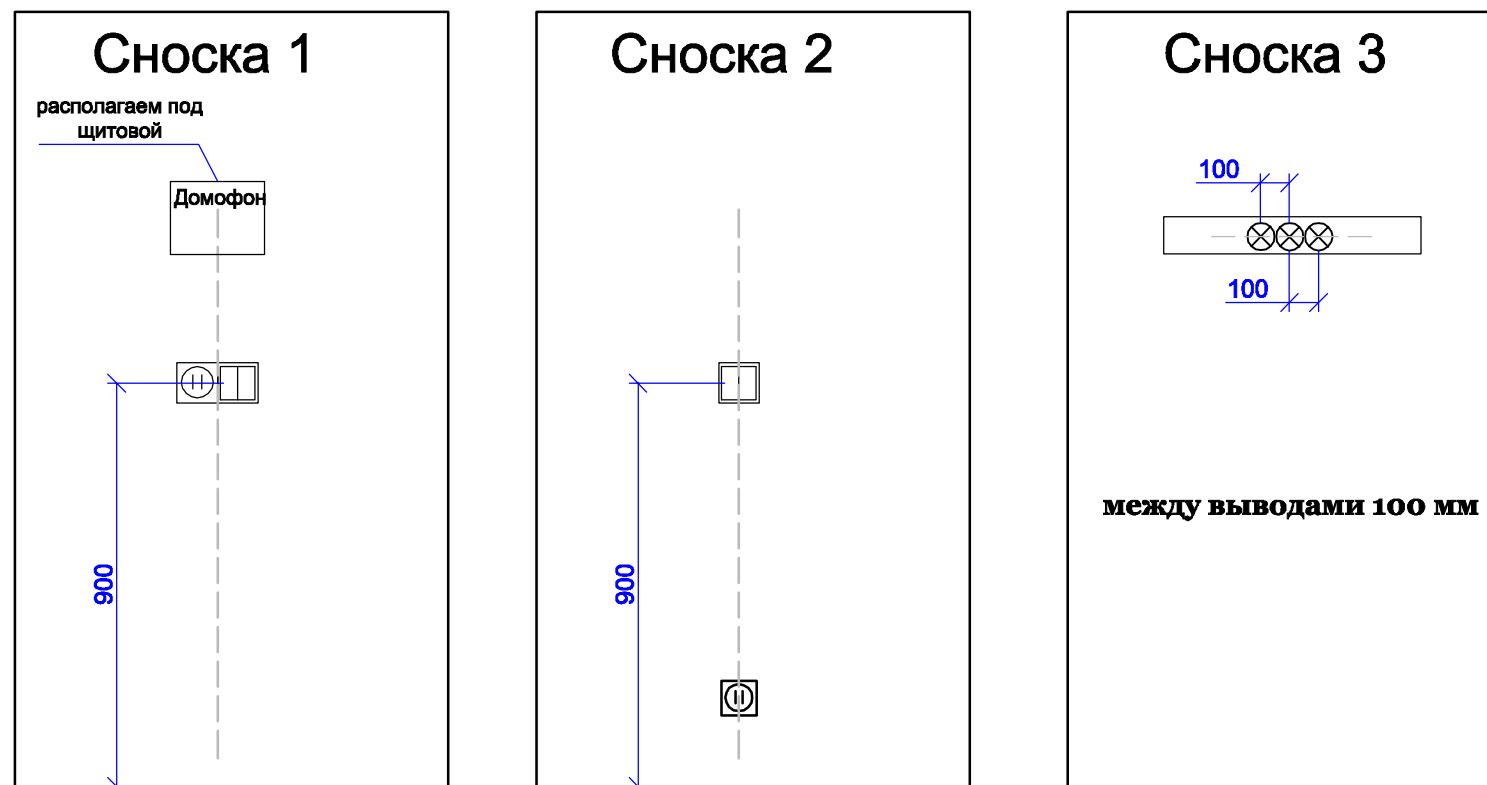

план электрики

Лист

Листов

Утвердил

Дизайн-студия
"PROFI"

Условные обозначения и сноски

розетка в одной оси с выключателем

*Если витая пара указана рядом с TV кабелем, они выводятся в одном подрозетнике, ставится розетка TV, кабель витой пары сматывается и прячется в глубине подрозетника(на будущее)

*Розетки ставятся горизонтально, выключатели ставятся горизонтально. В одном блоке стоят розетки с выключателями, они ставятся горизонтально (бывают исключения, мы их отдельно подписываем).

*Высота розеток ~300, обязательно, что бы в одной комнате они были на одном уровне