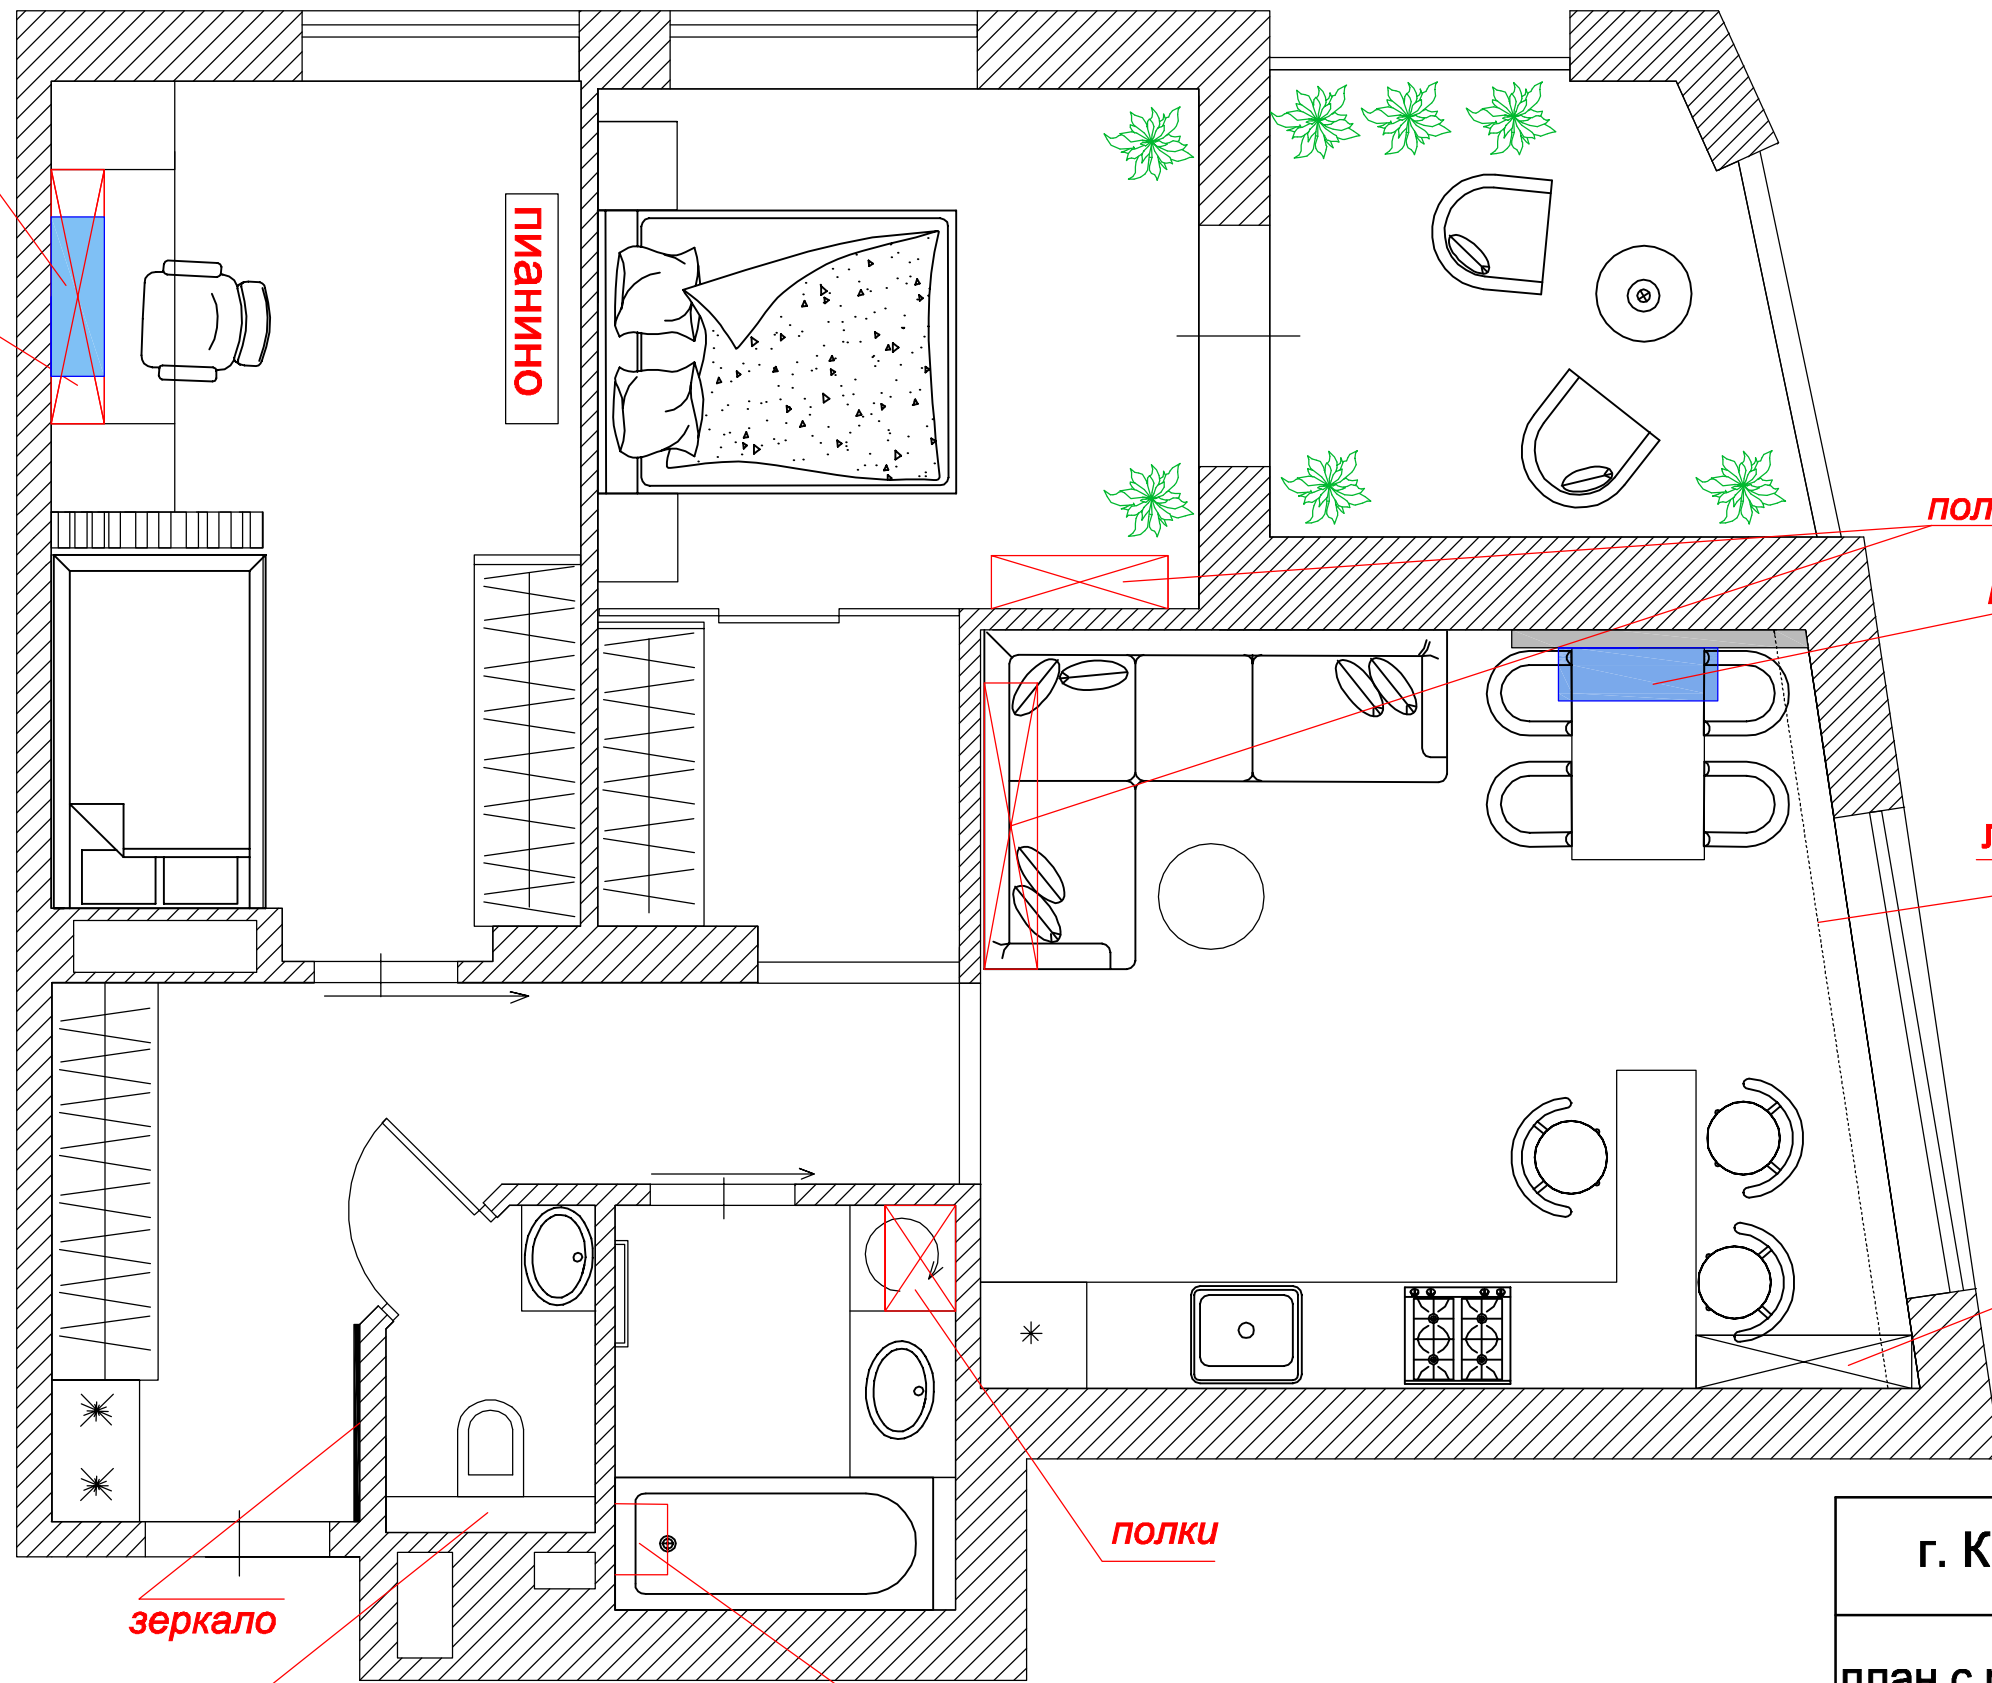

План квартиры с расстановкой мебели

кондиционер

полки

ОНИНВИП

полки

кондиционер

линия штор

стелаж

полки

зеркало

инстоляция+шкаф

бойлер

г. Киев, ул. Генерала Жмаченко, 28.д.3

план с расстановкой мебели

Лист

Листов