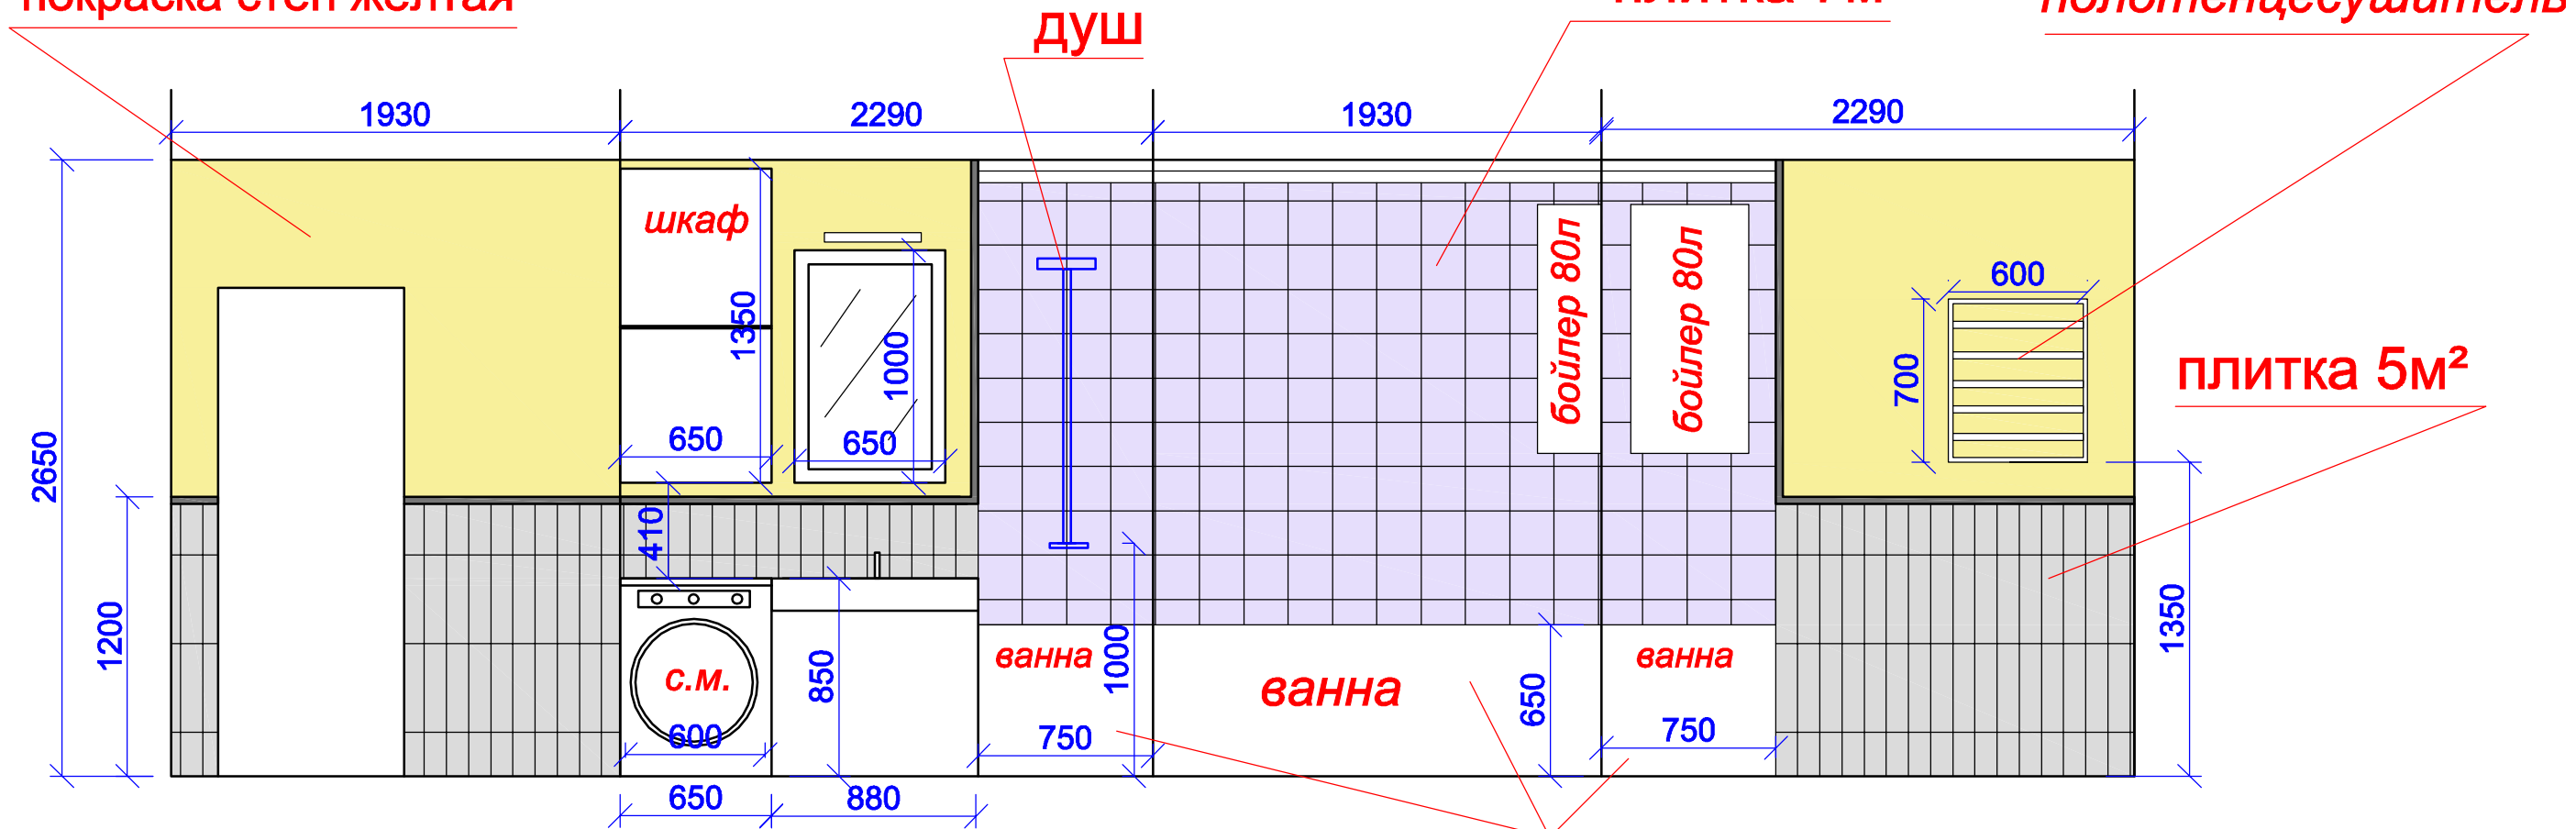

Развертка стен ванная

покраска стен желтая

плитка 7м²

полотенцесушитель

Развертка стен С/У

за ванной плитку не кладем

покраска стен желтая

плитка 6м²

фриз декор(темный) 5м.п.