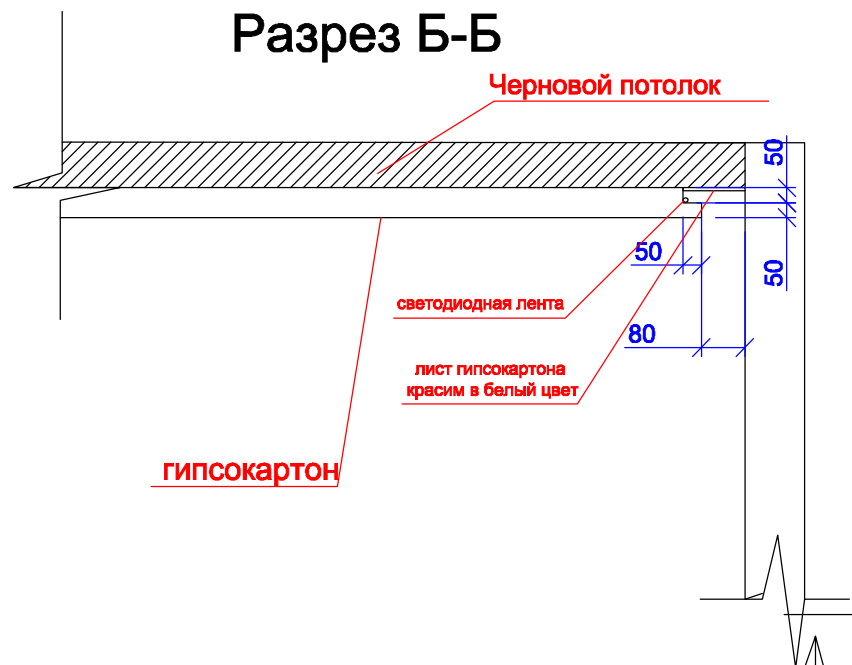

Разрезы потолков

Разрез Б-Б

г. Киев, ул. Генерала Жмаченко, 28.д.3		
разрезы потолков	Лист	Листов
Утвердил	Дизайн-студия "PROFI"