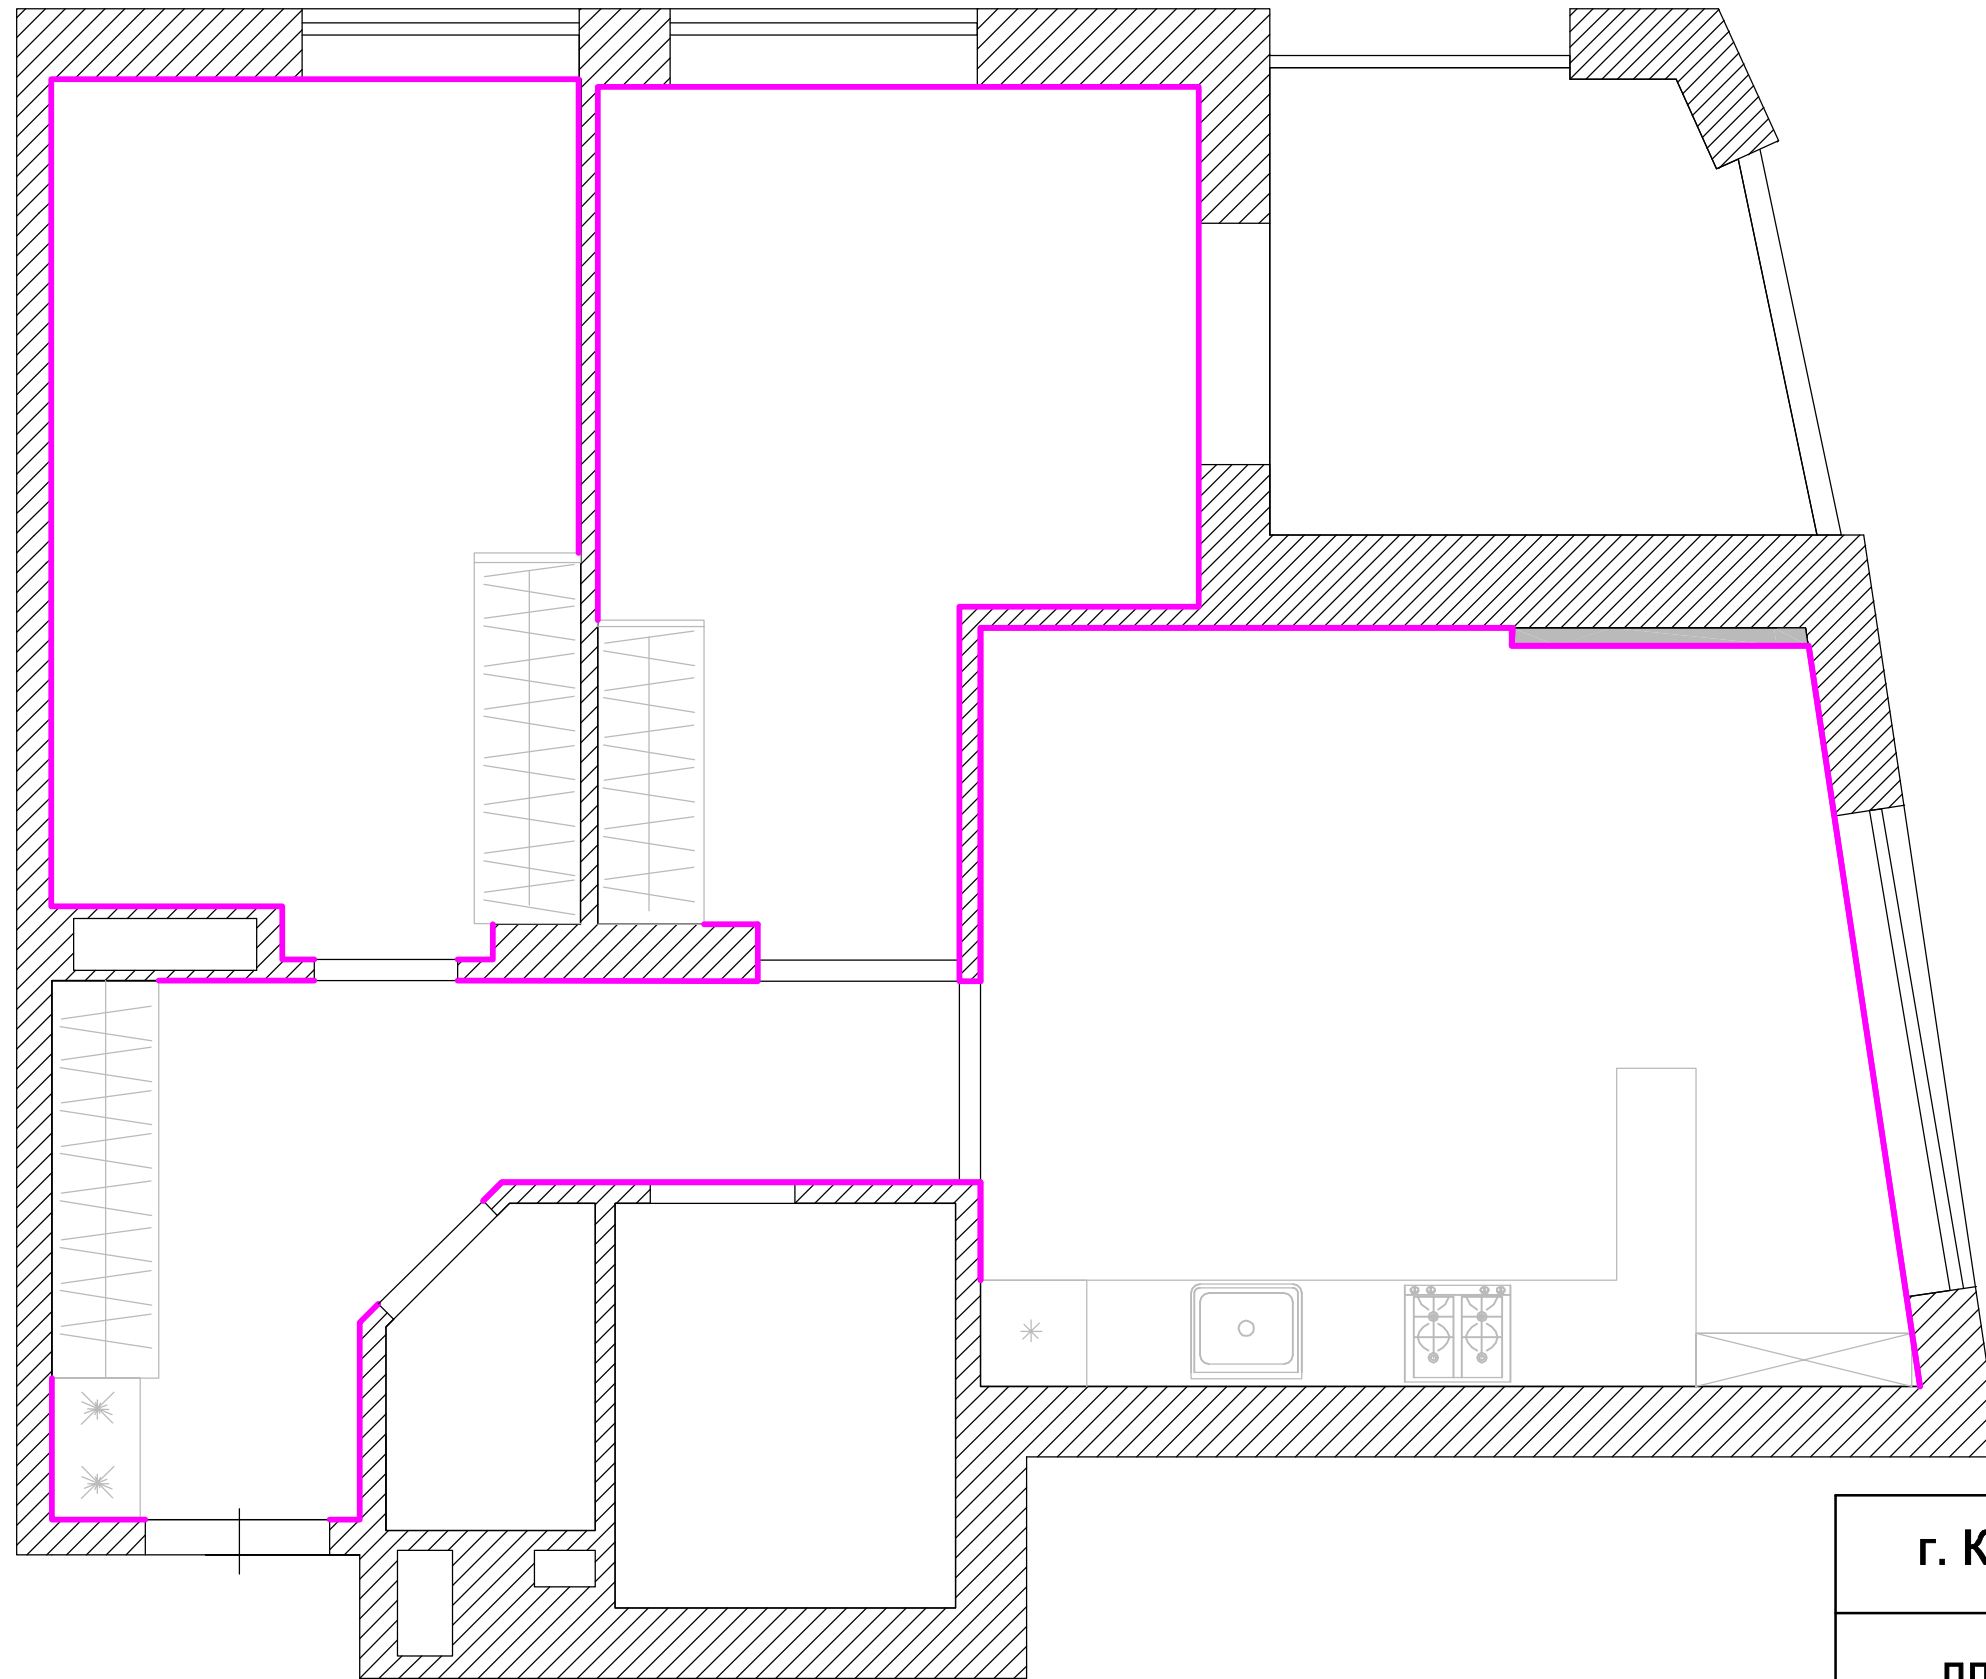

Утвердил

Дизайн-студия
"PROFI"

План плинтусов

Высота плинтуса 70мм

Плинтус белый 47м.п. + % на подрезку.

г. Киев, ул. Генерала Жмаченко, 28.д.3

план плинтусов

Лист