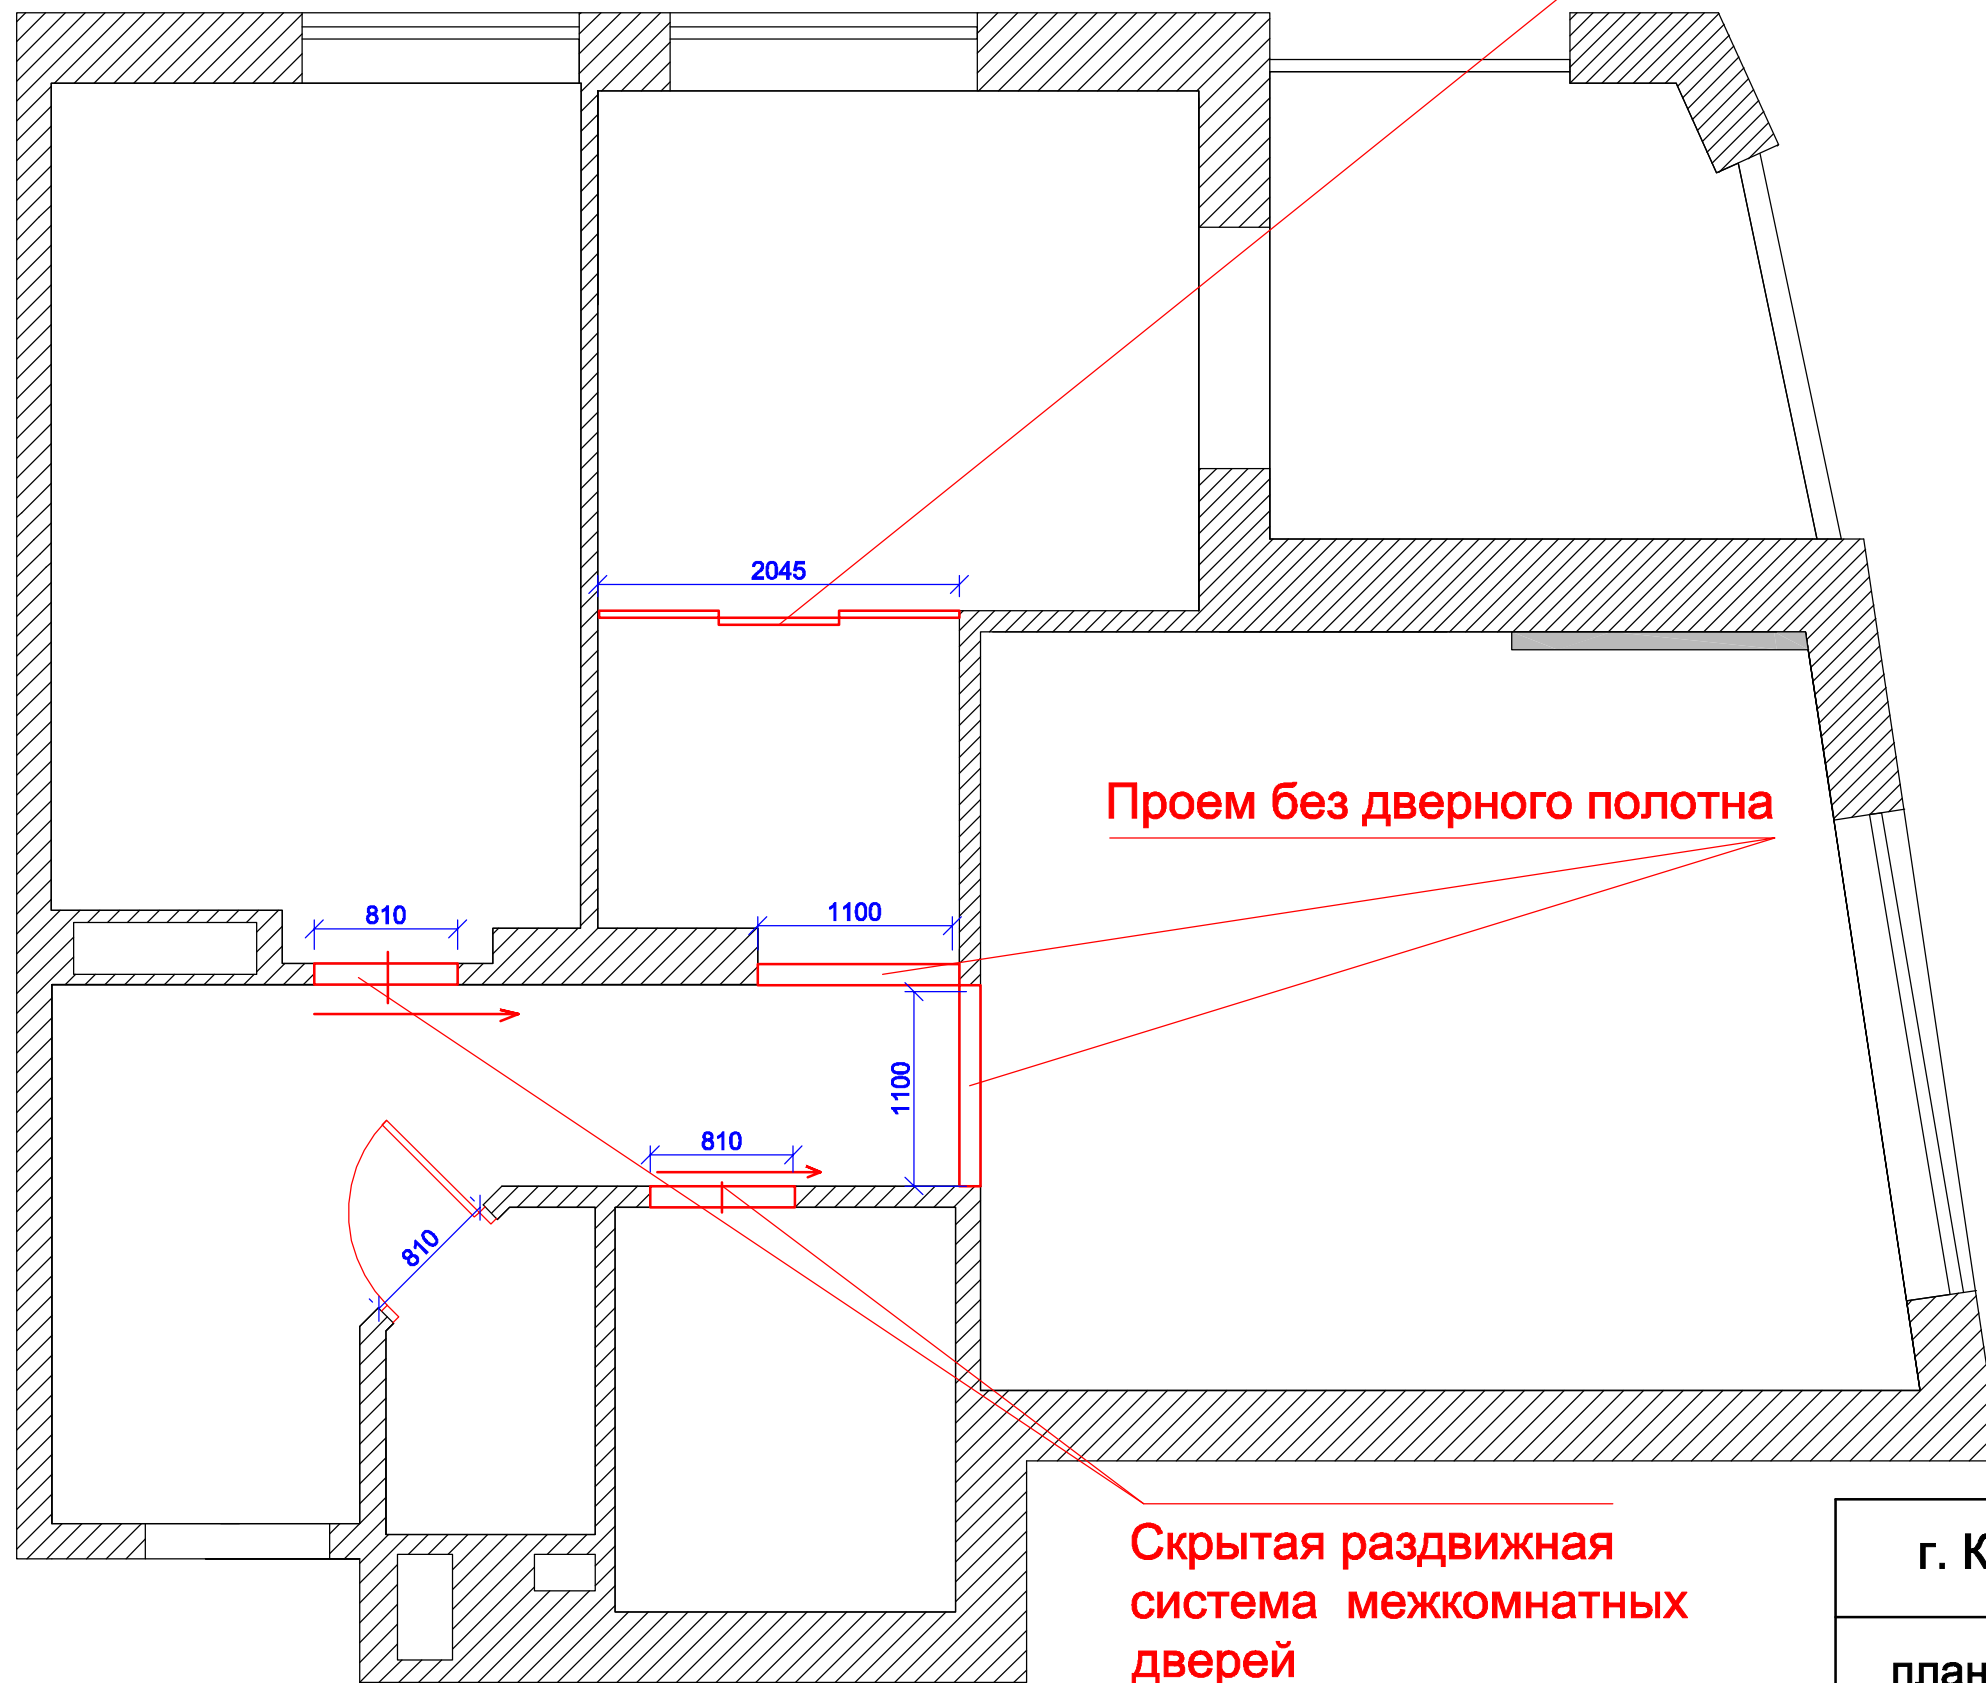

план сантехники

Лист

Листов

Утвердил

Дизайн-студия
"PROFI"

План открывания дверей

раздвижная система

Проем без дверного полотна