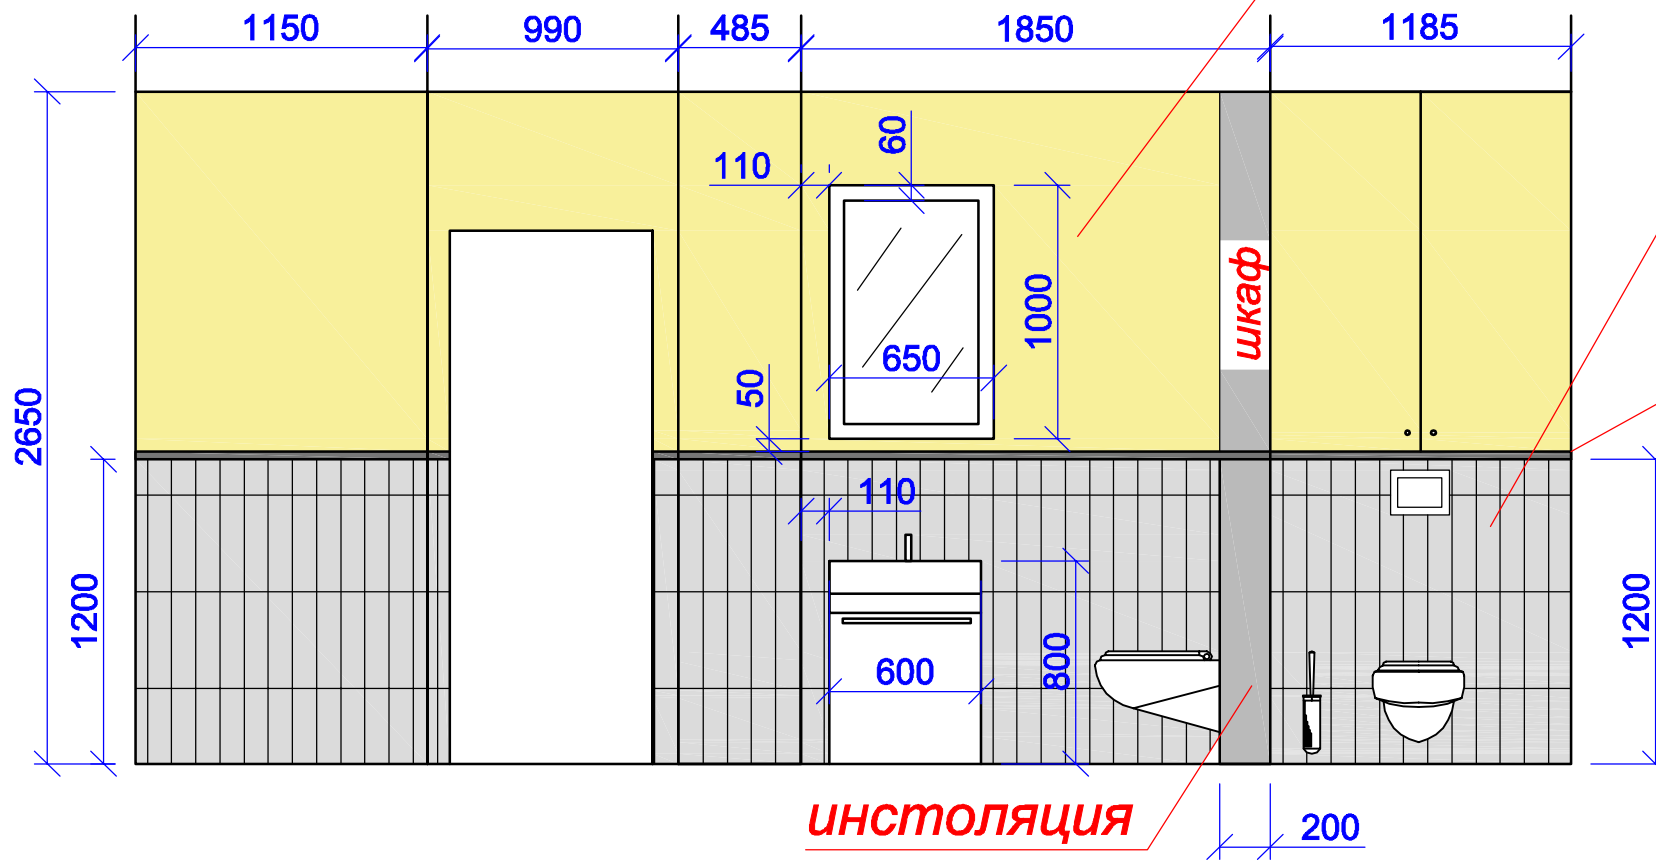

инстоляция

г. Киев, ул. Генерала Жмаченко, 28.д.3

развертка стен су

Лист

Листов

Утвердил

Дизайн-студия
"PROFI"