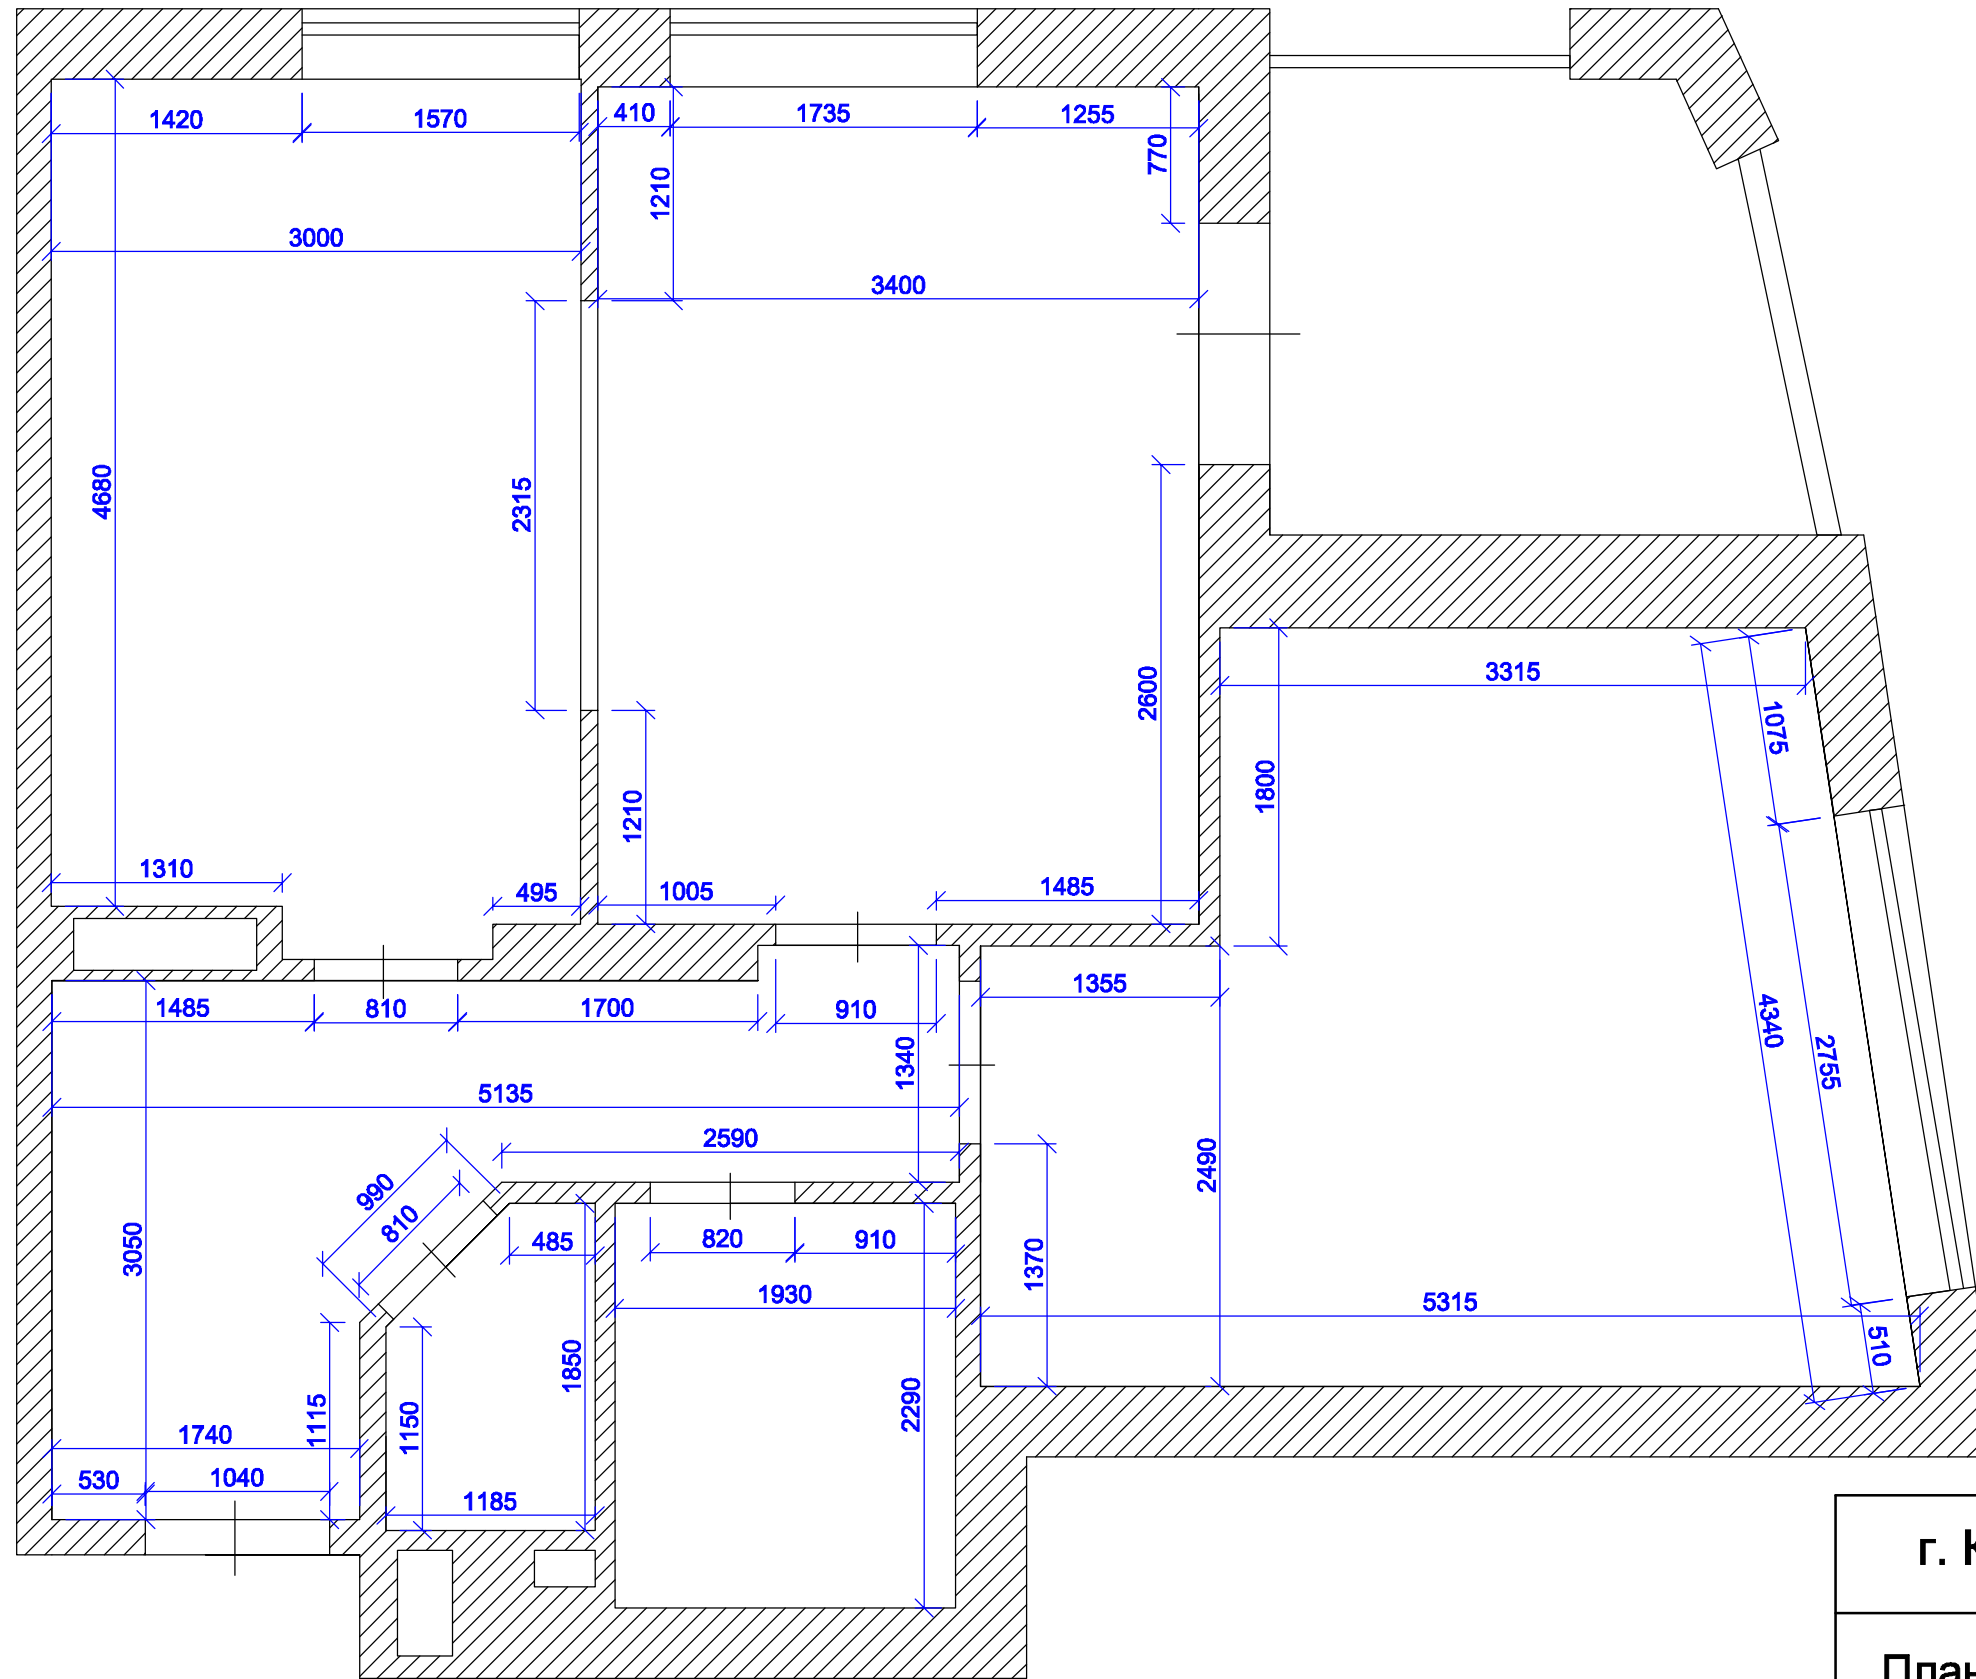

План квартиры. Обмеры.

г. Киев, ул. Генерала Жмаченко, 28.д.3

План квартиры. Обмеры.

Лист

Листов

Утвердил

Дизайн-студия
"PROFI"