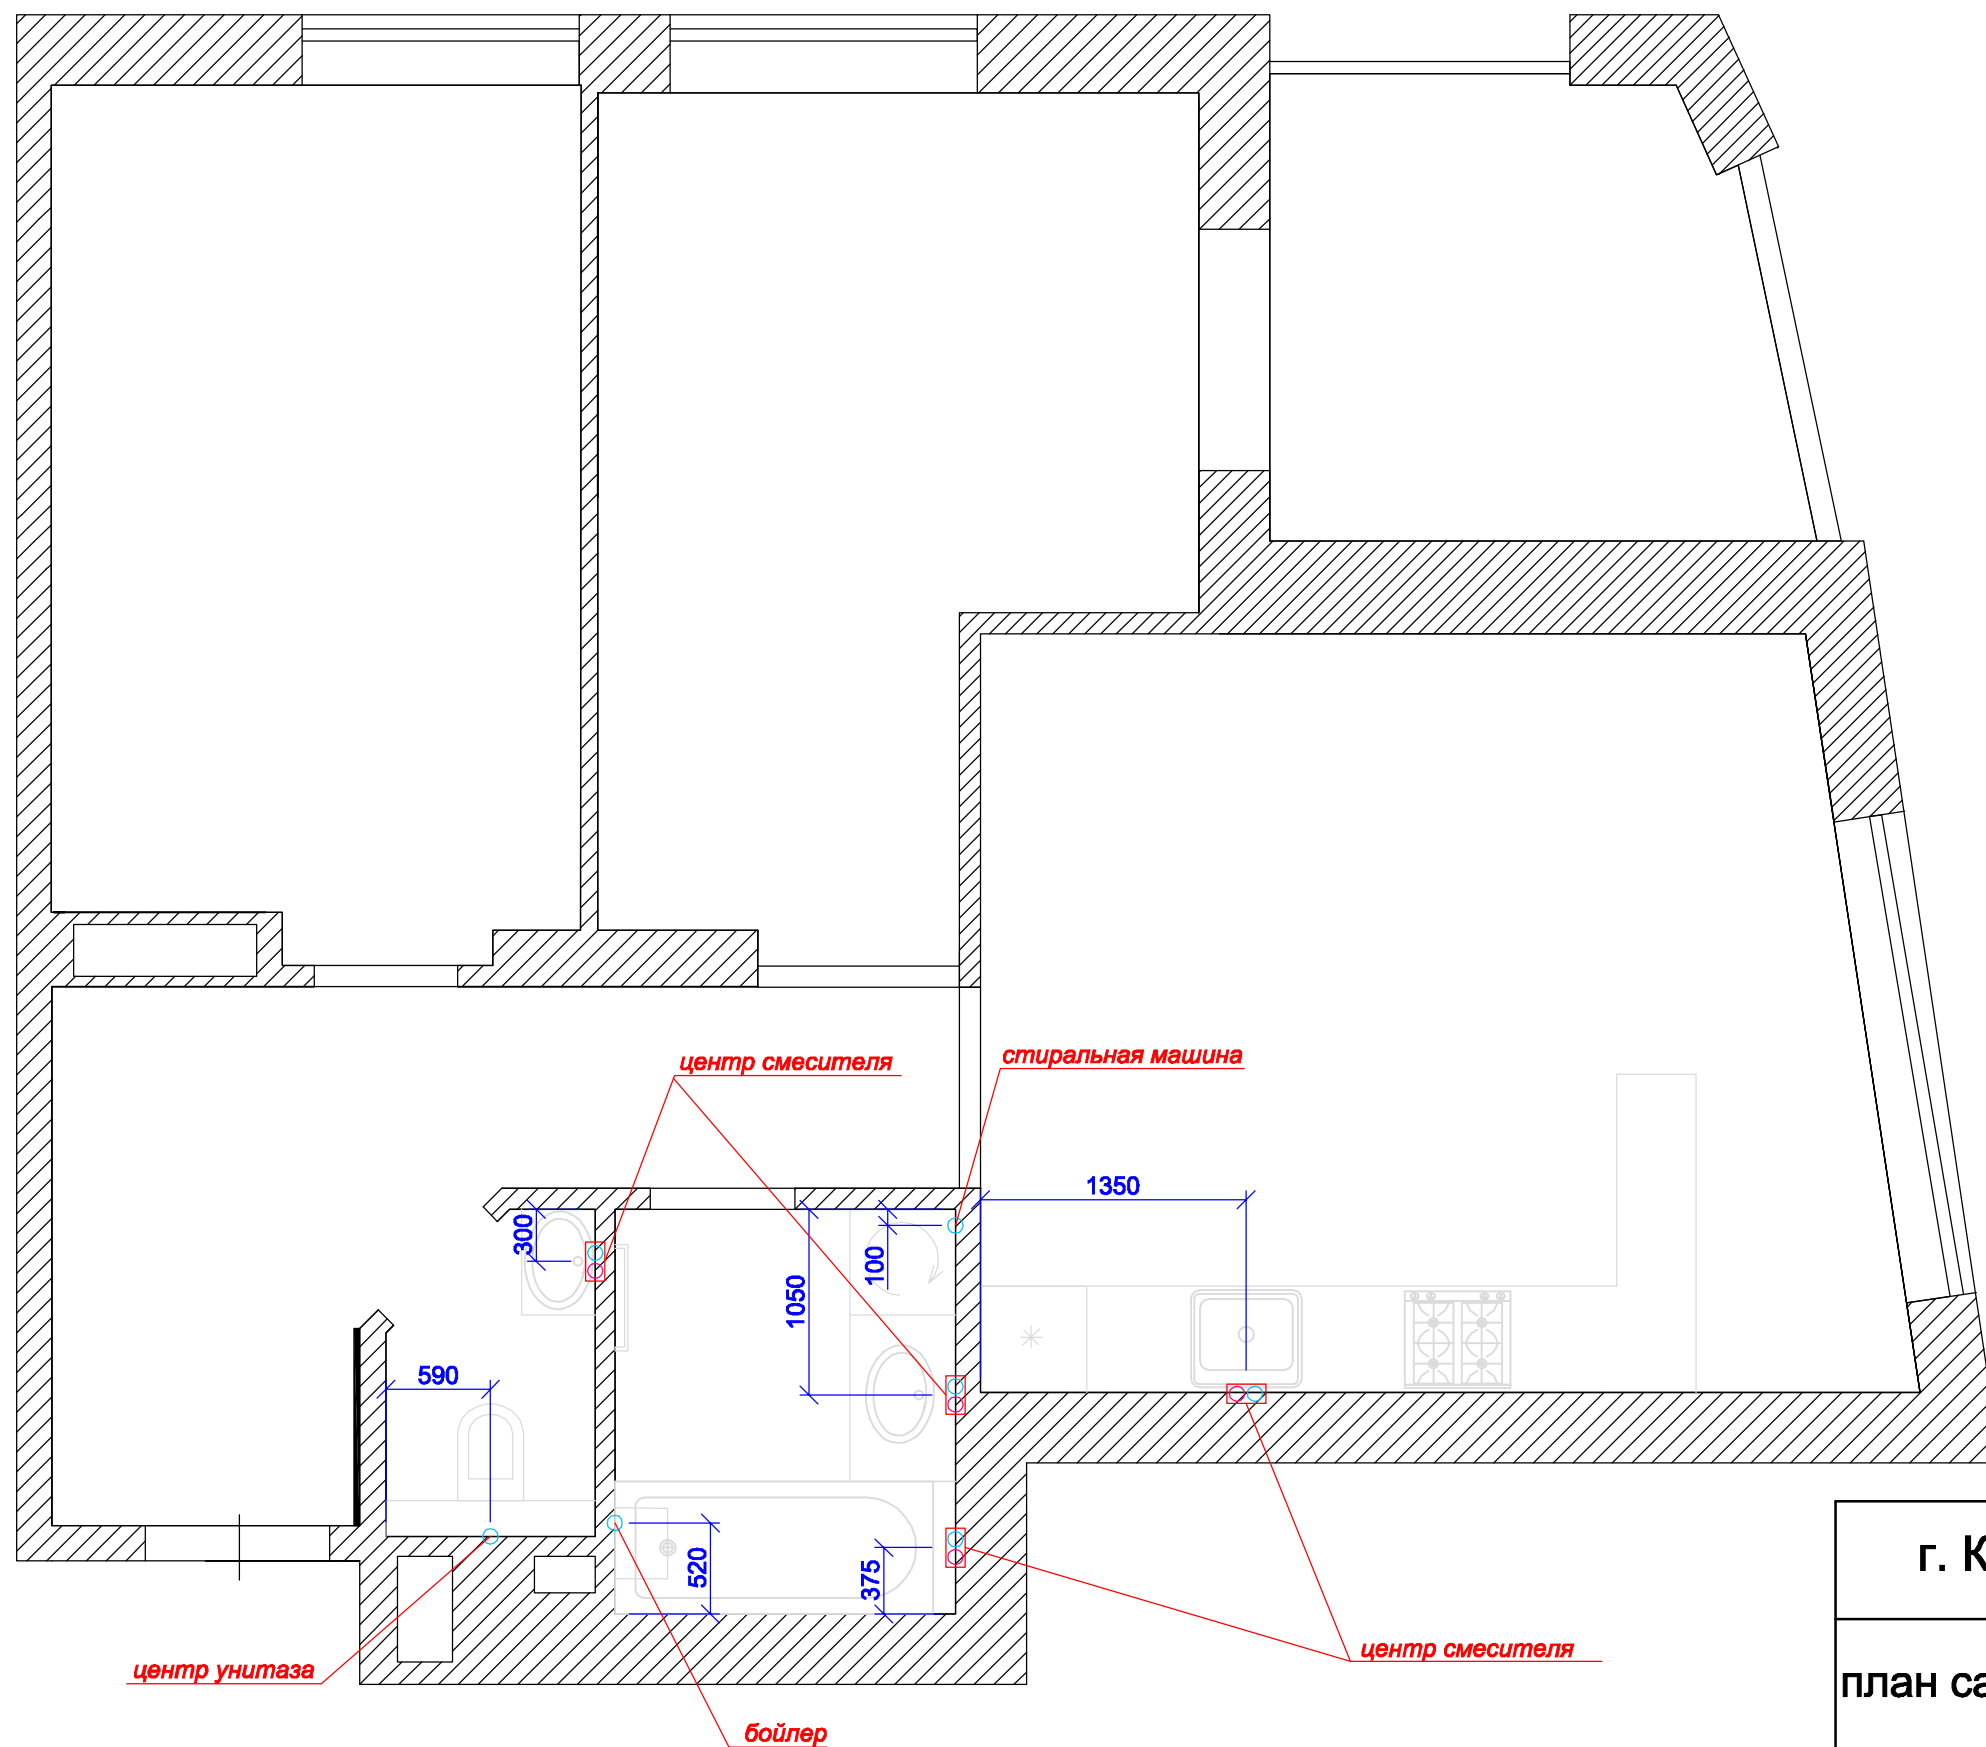

План с размещением сантехники

г. Киев, ул. Генерала Жмаченко, 28.д.3

план сантехники

Лист

Листов

Утвердил

Дизайн-студия
"PROFI"