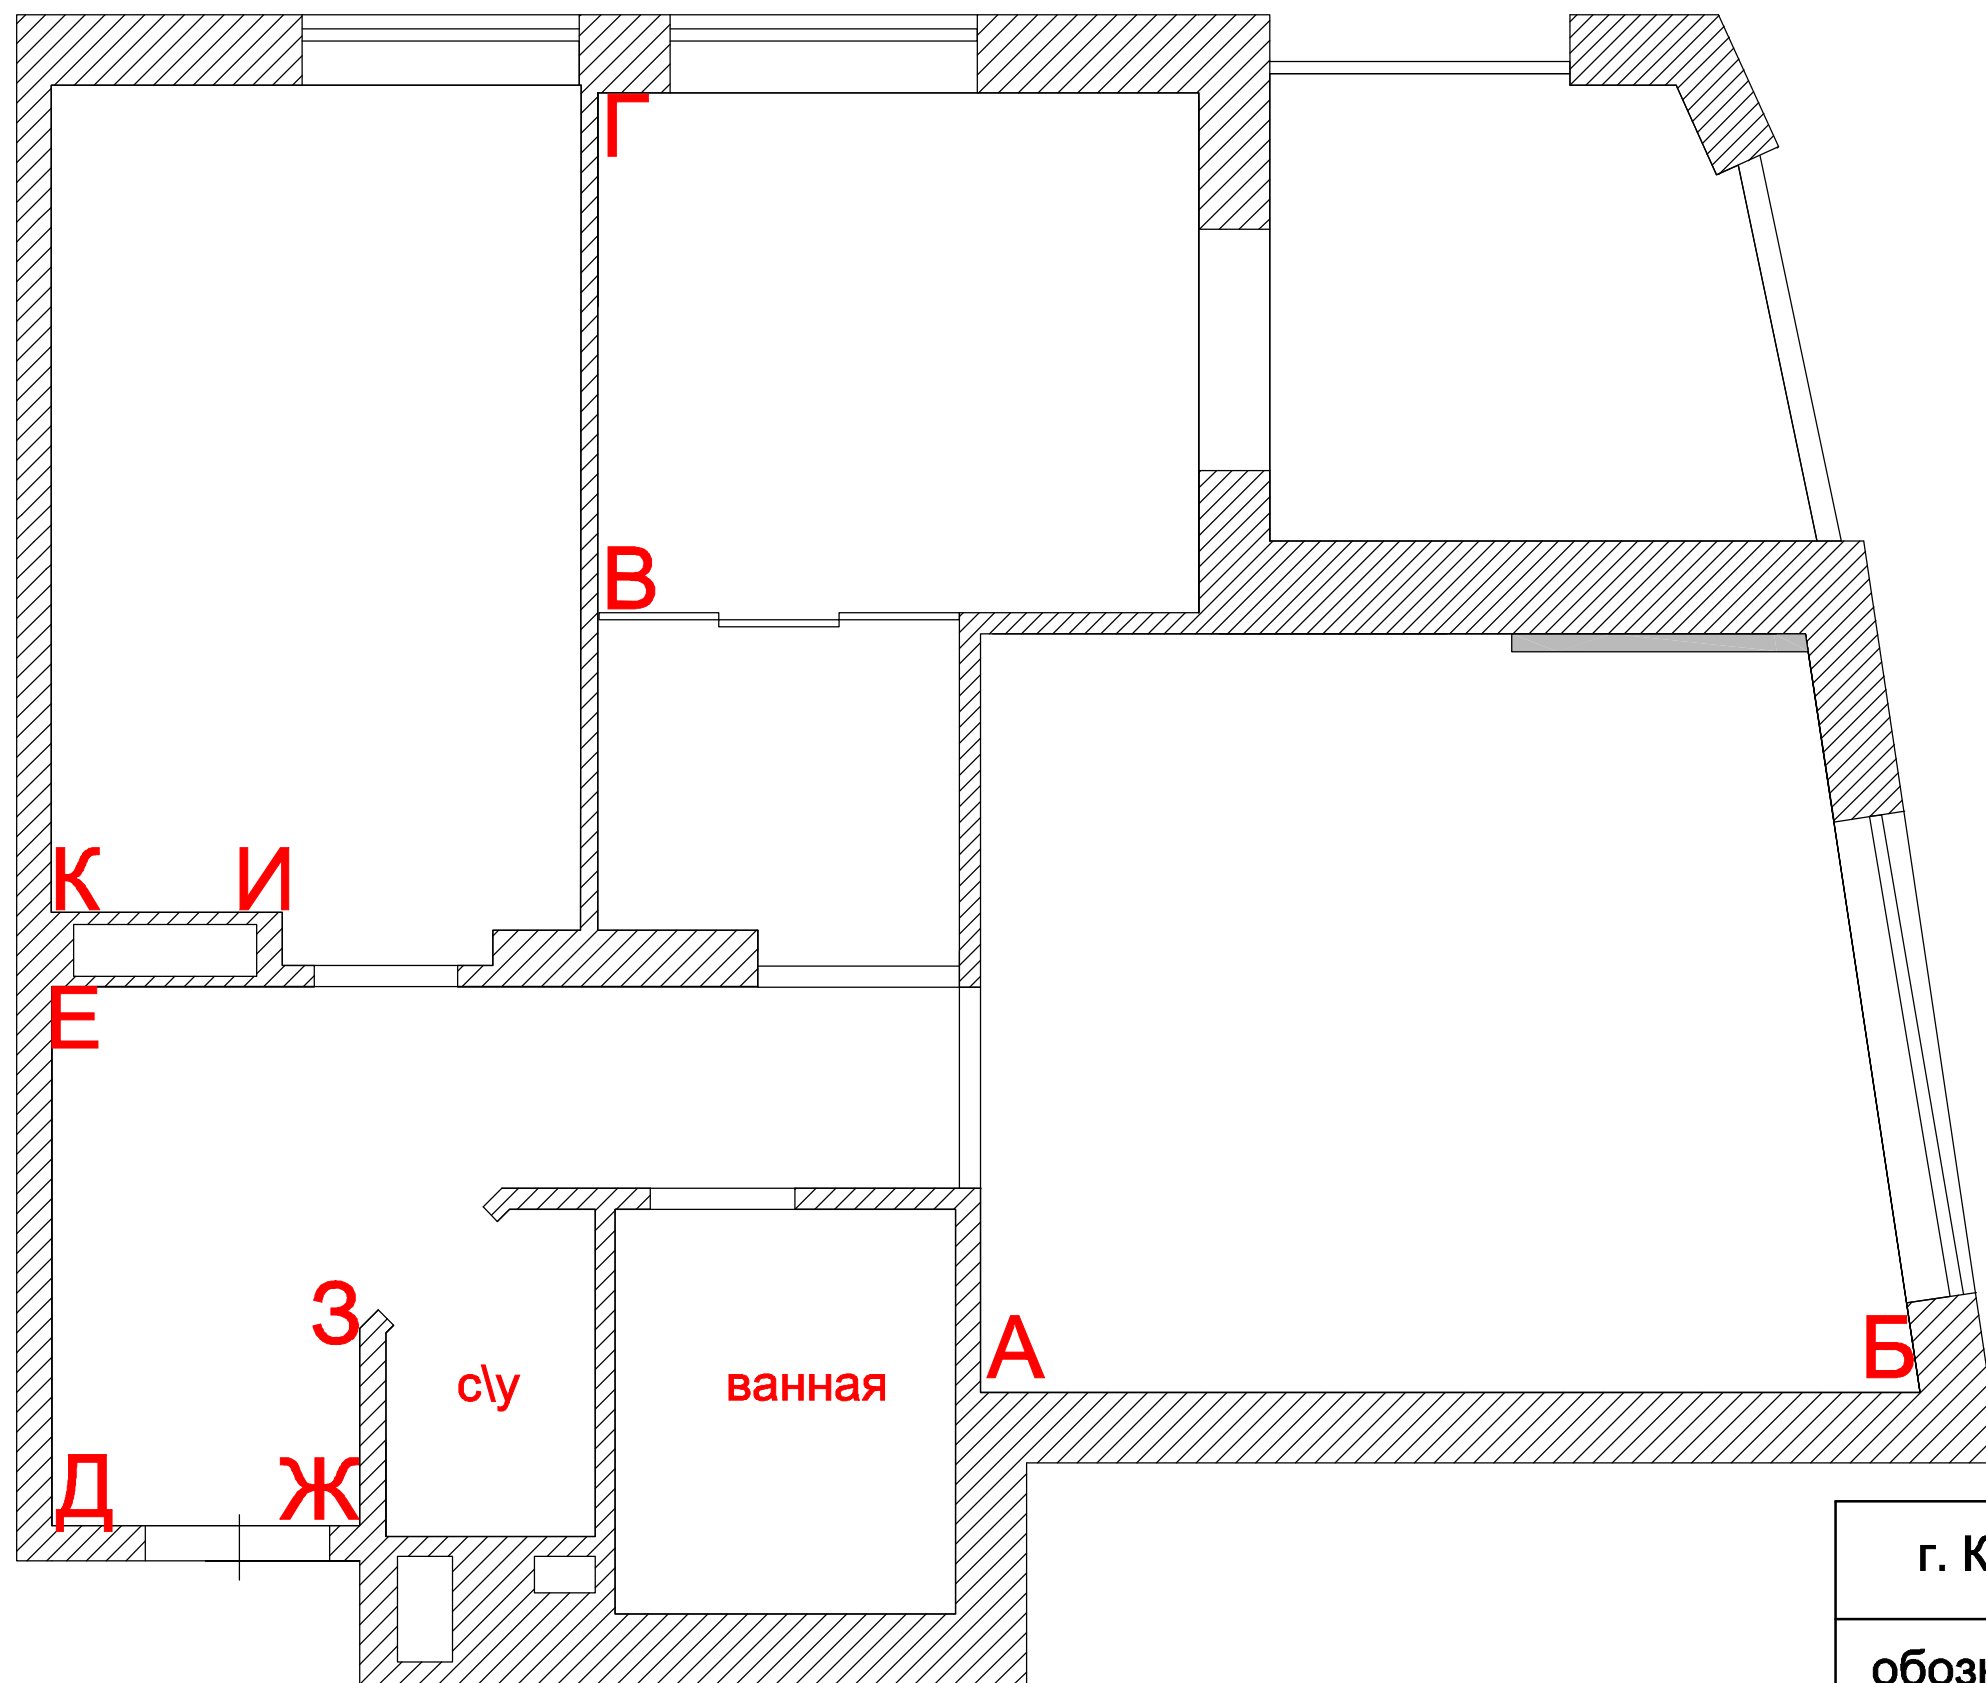

Обозначение стен для разверток

г. Киев, ул. Генерала Жмаченко, 28.д.3

обозначения разверток

Лист

Листов

Утвердил

Дизайн-студия
"PROFI"