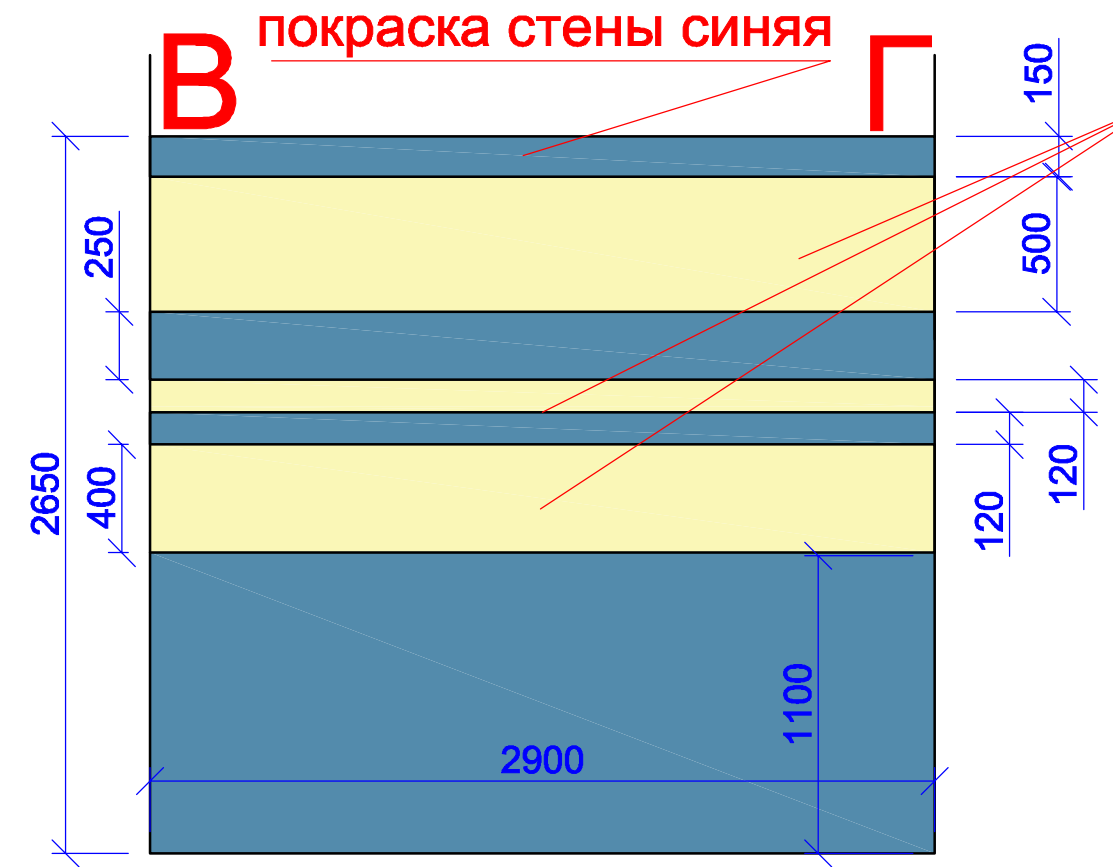

Развертка стены В-Г

Монтаж зеркал в один уровень с плиткой!!!

г. Киев, ул. Генерала Жмаченко, 28.д.3

развертки стен

Лист

Листов

Утвердил

Дизайн-студия
"PROFI"