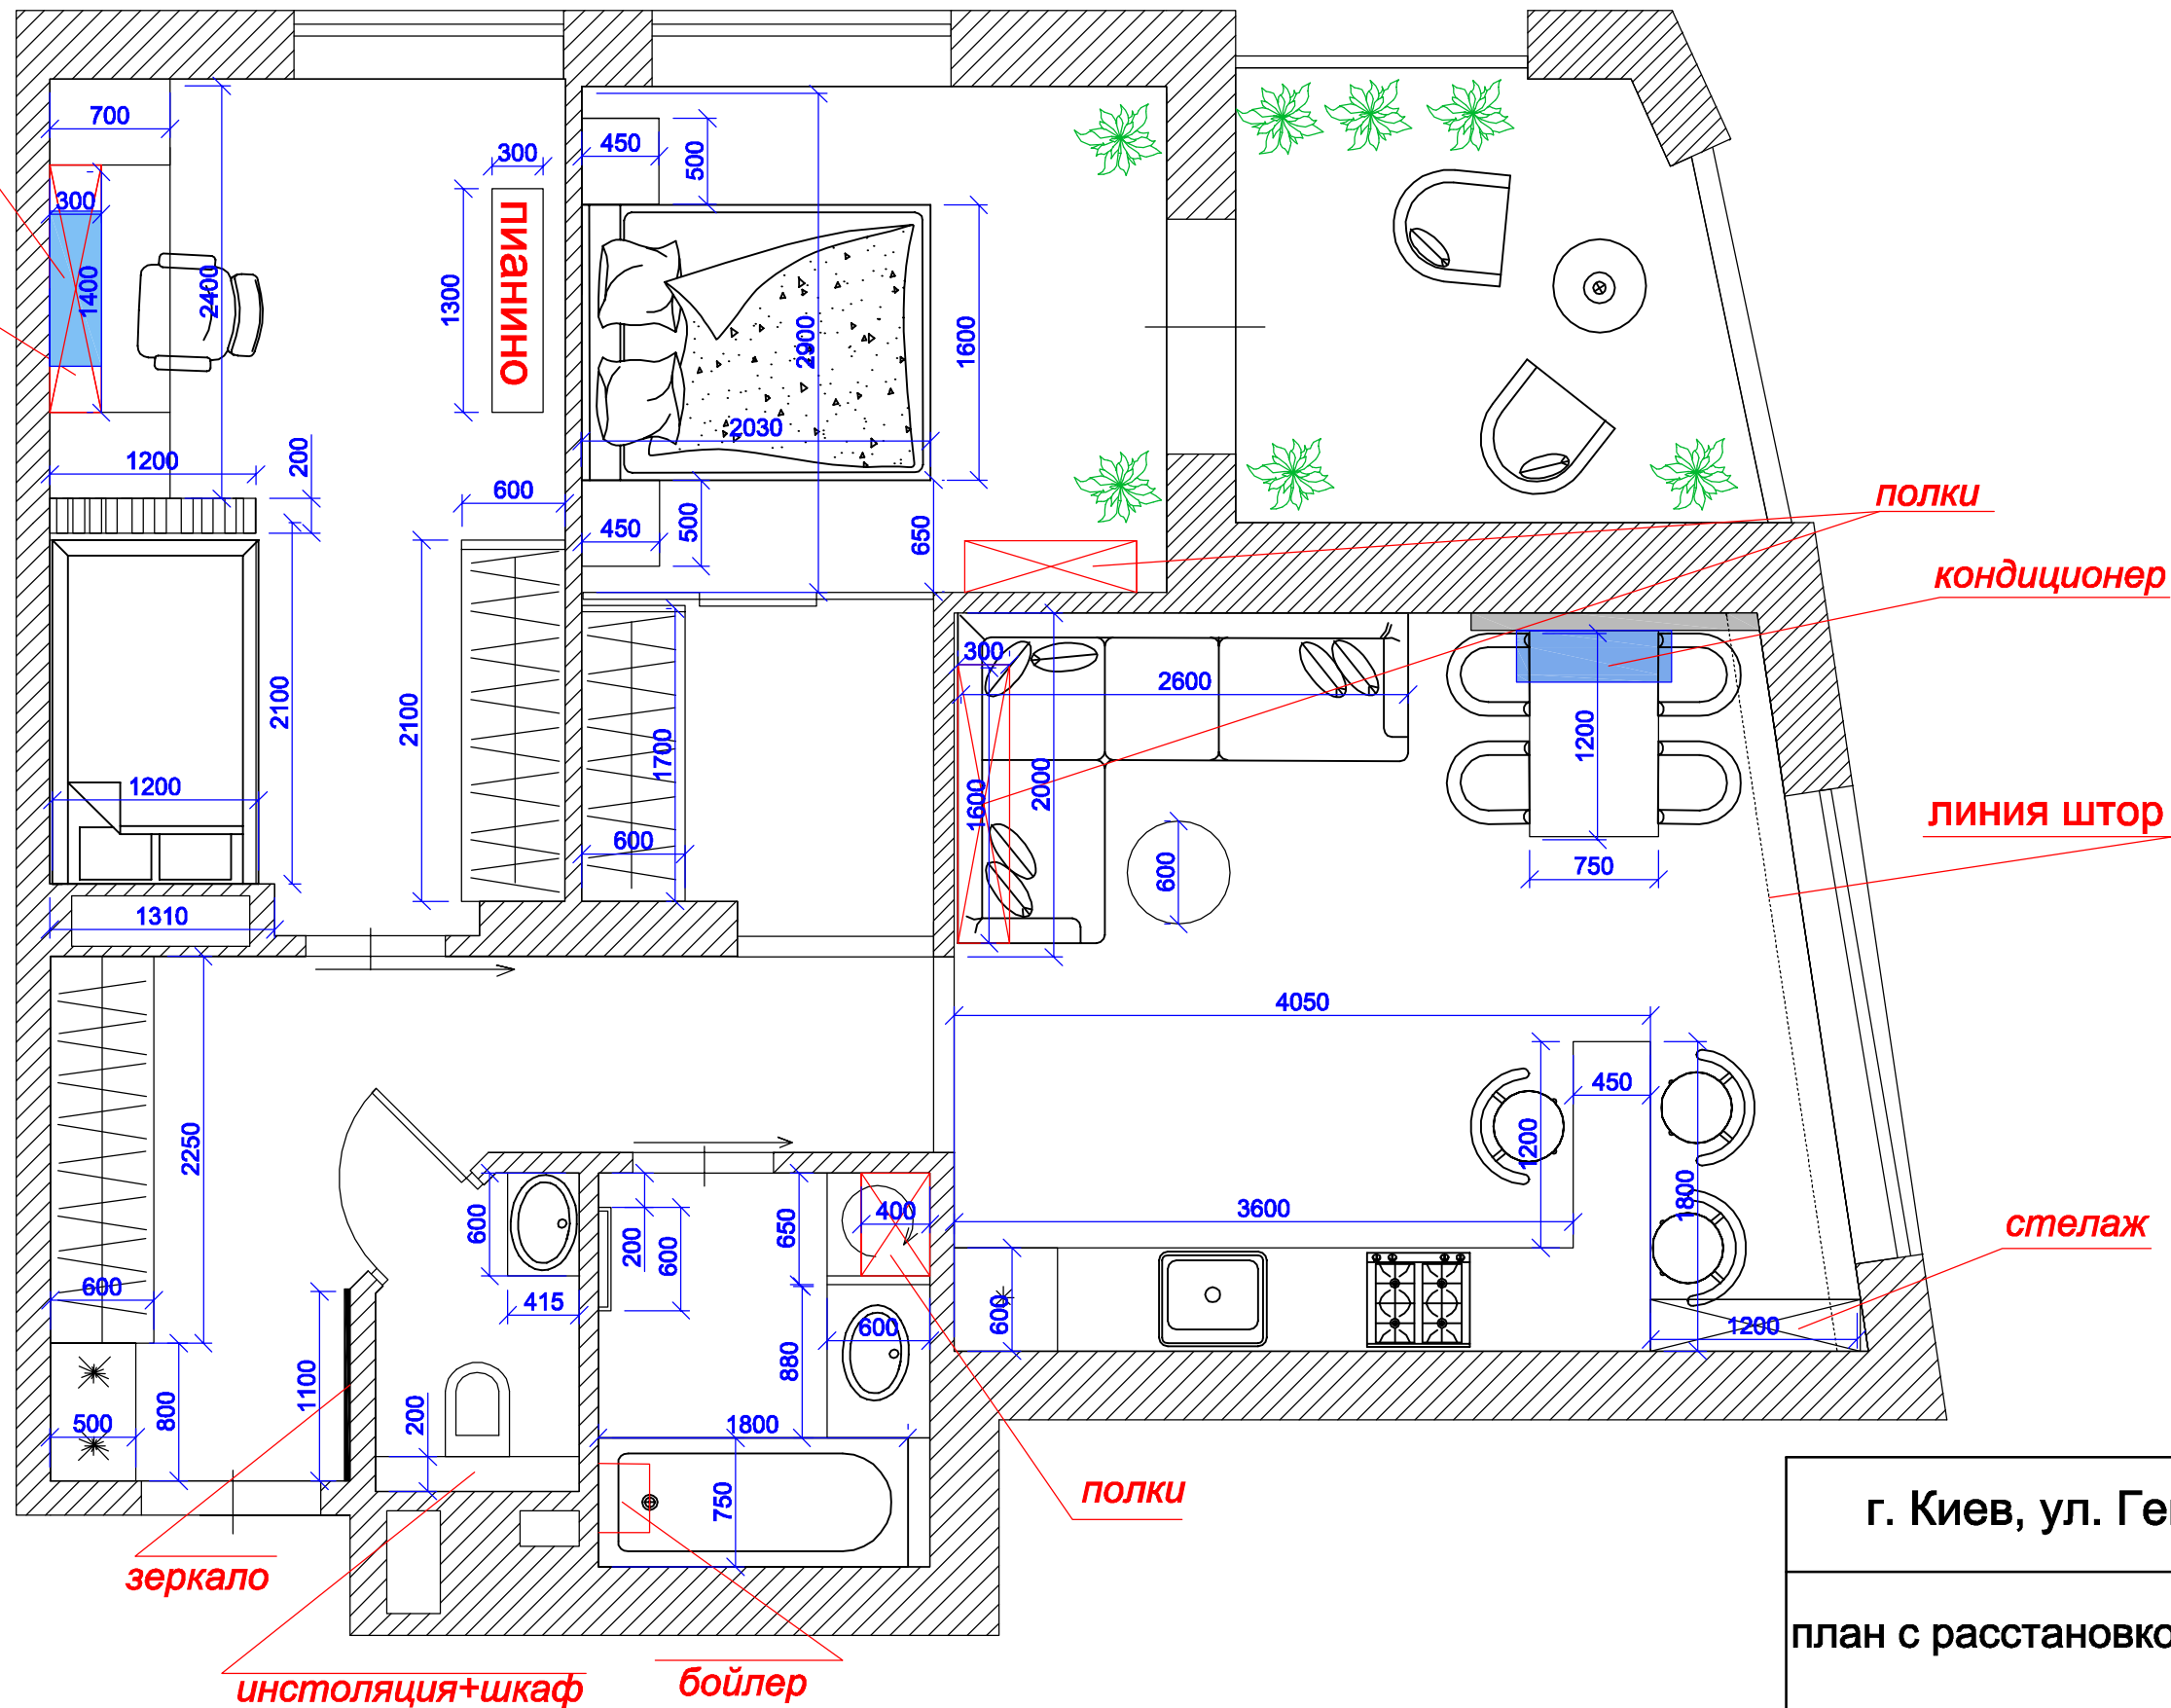

План квартиры с расстановкой мебели

кондиционер

полки

г. Киев, ул. Генерала Жмаченко, 28.д.3

план с расстановкой мебели

Лист

Листов

Утвердил

Дизайн-студия
"PROFI"