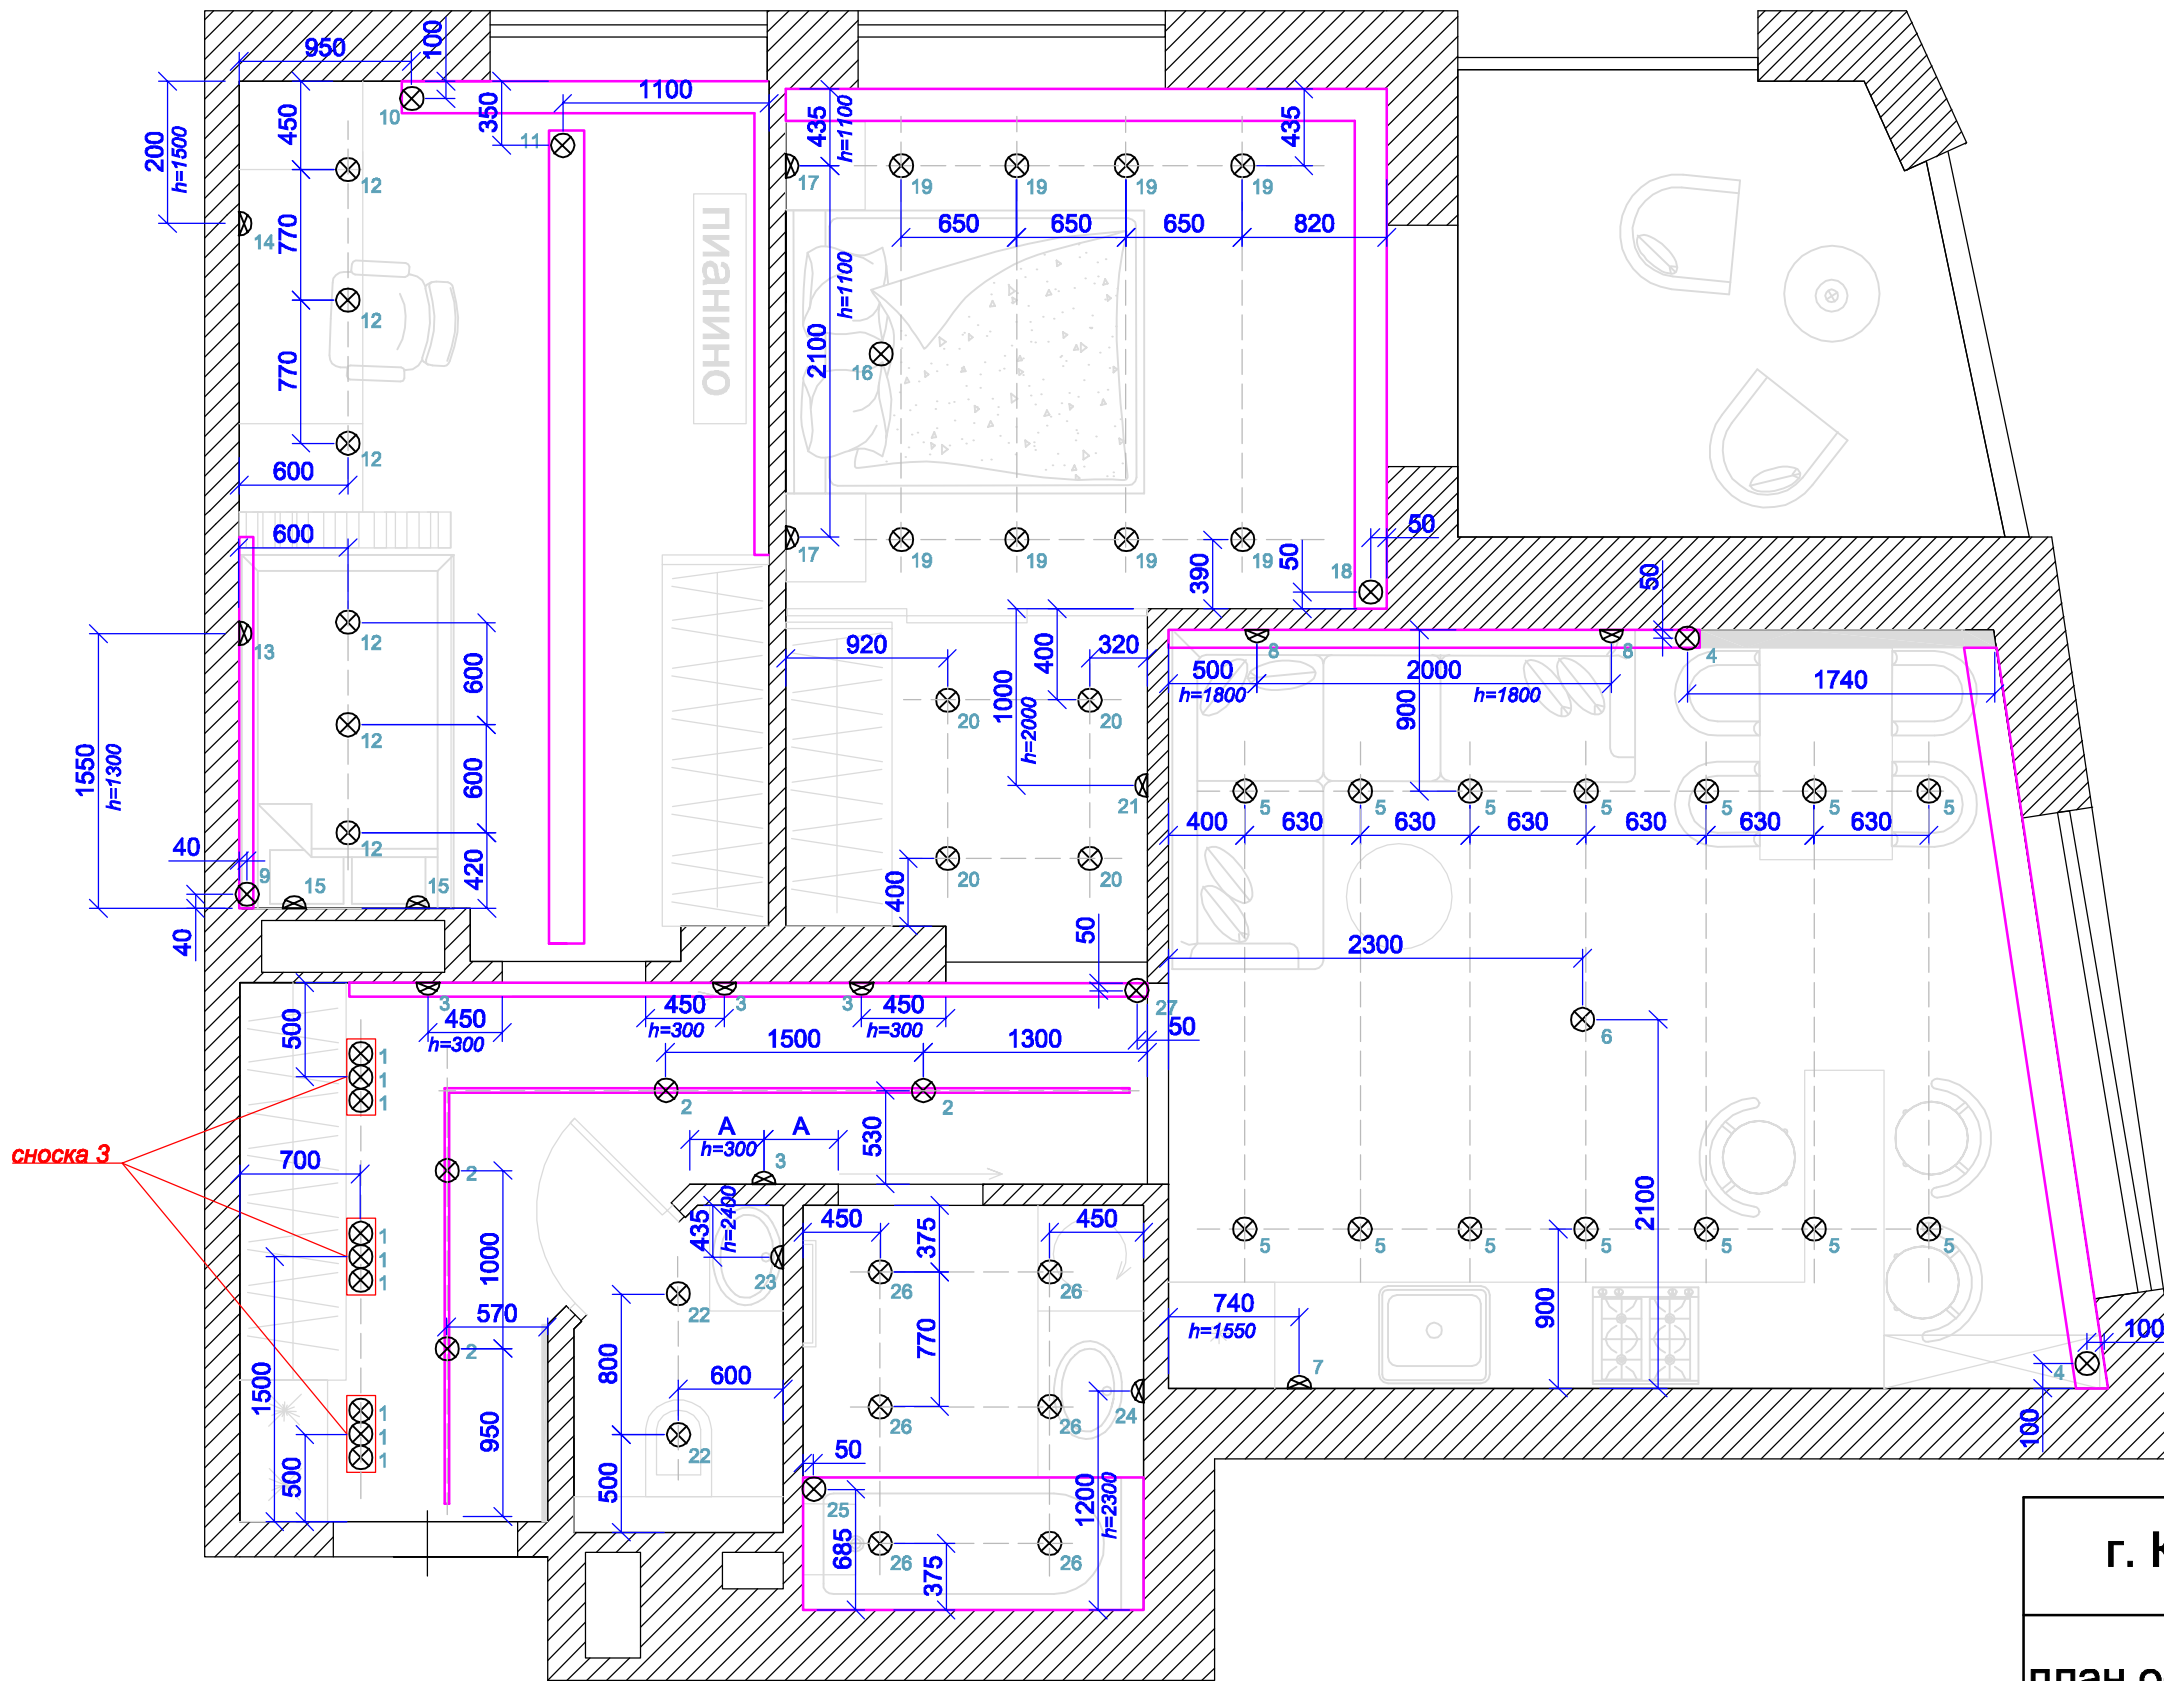

План освещения (размеры)

г. Киев, ул. Генерала Жмаченко, 28.д.3

план освещения

Лист

Листов

Утвердил

Дизайн-студия
"PROFI"