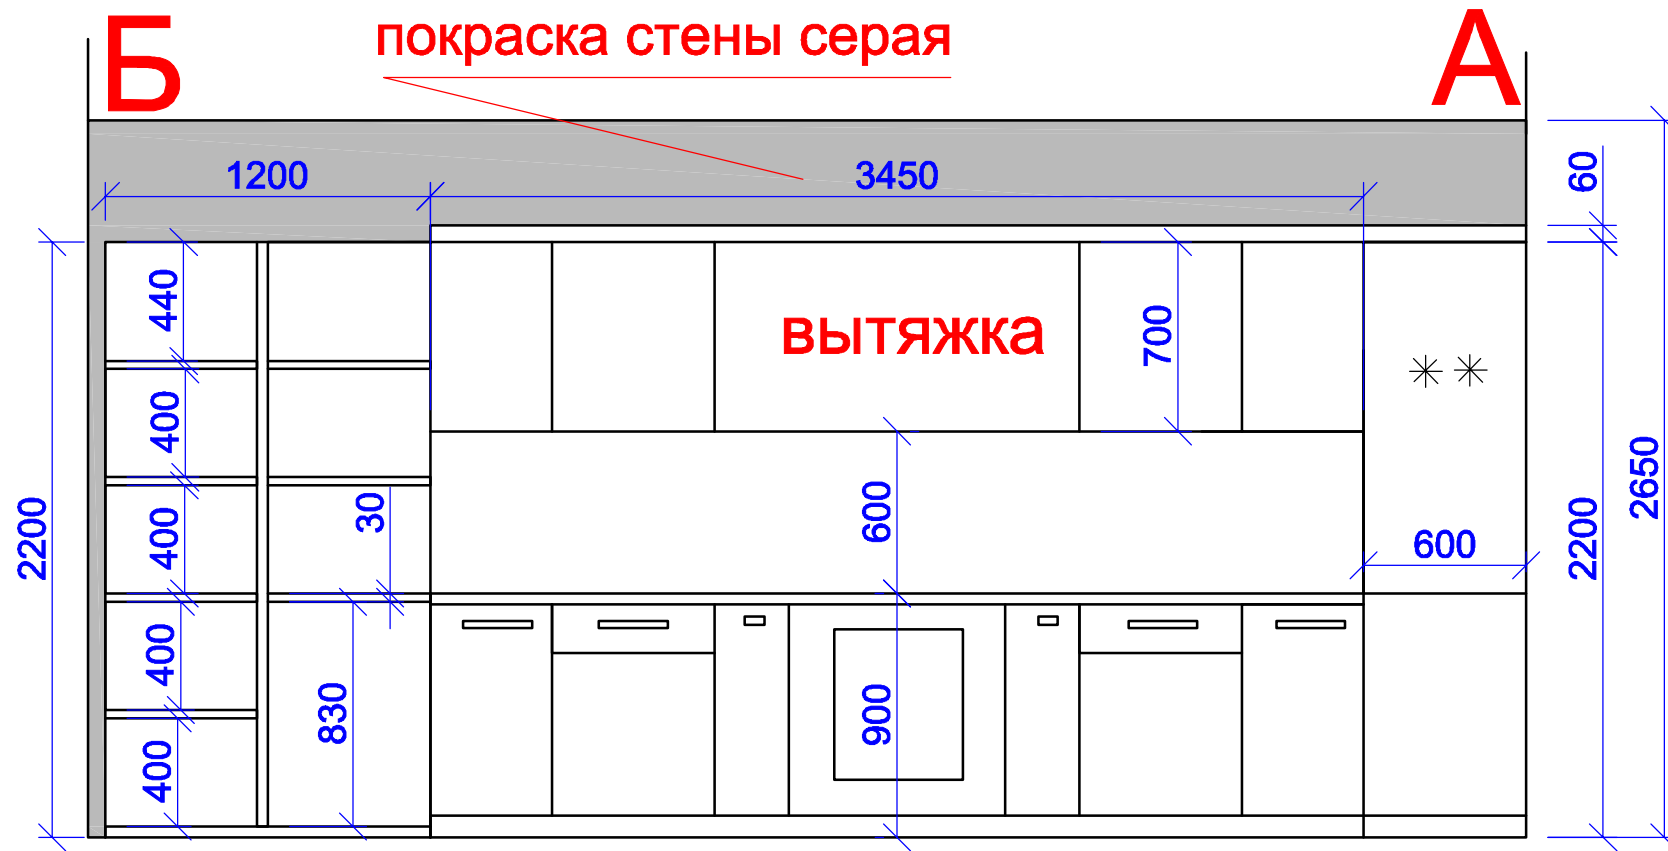

Развертка стены А-Б