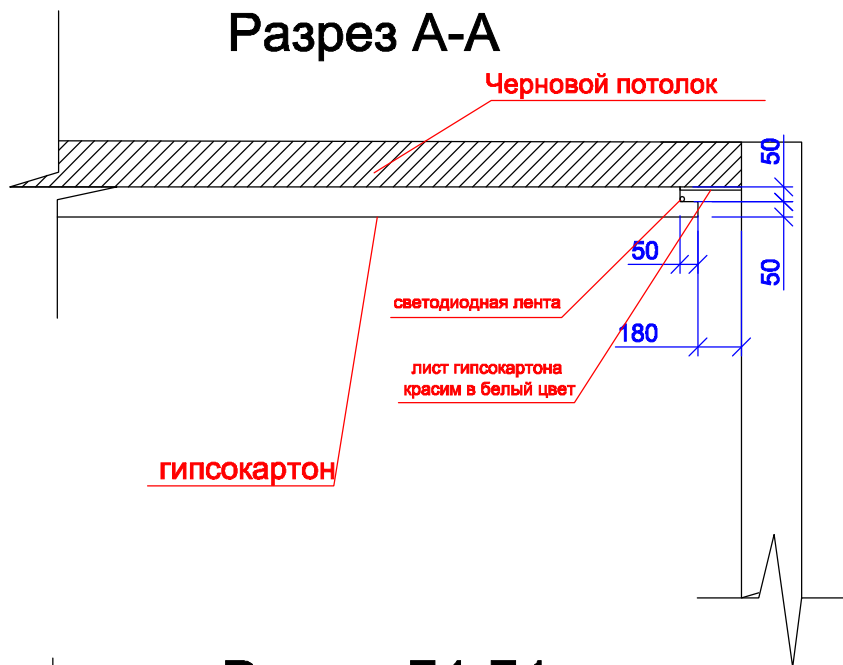

Разрез Б1-Б1

Разрезы потолков

Разрез А-А