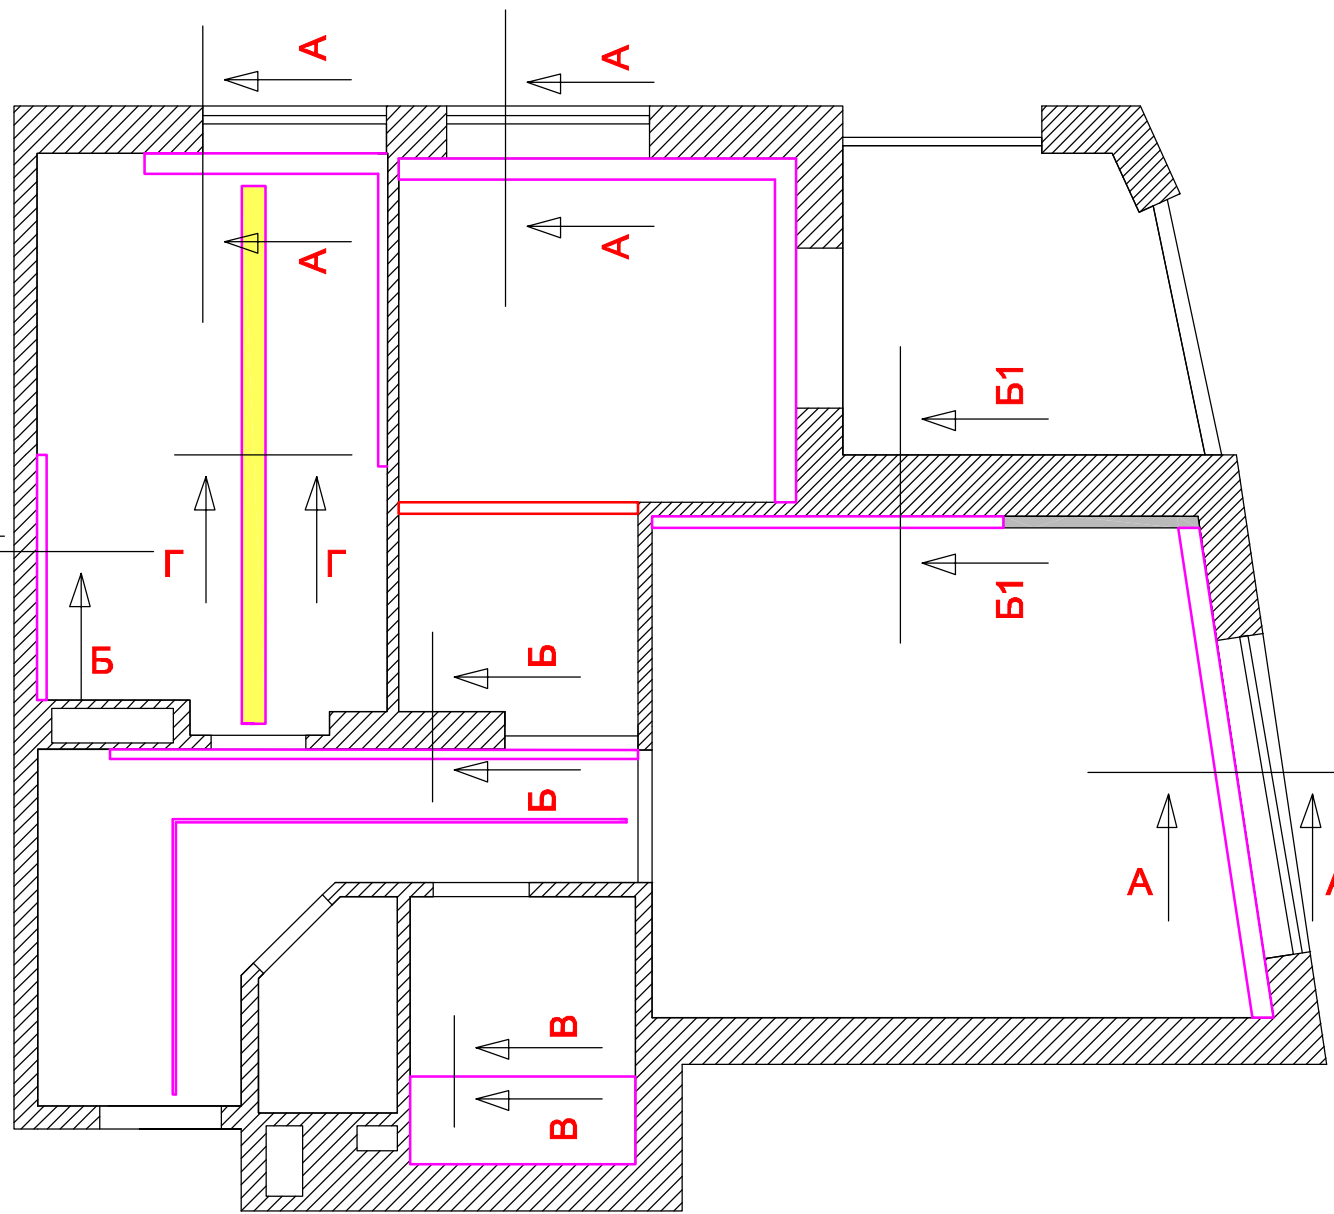

Дизайн-студия
"PROFI"

Разрезы потолков

Разрез А-А

Разрез Б-Б

Разрез Б1-Б1

Разрез В-В

Разрез Г-Г

г. Киев, ул. Генерала Жмаченко, 28.д.3		
разрезы потолков	Лист	Листов
Утвердил	Дизайн-студия "PROFI"	