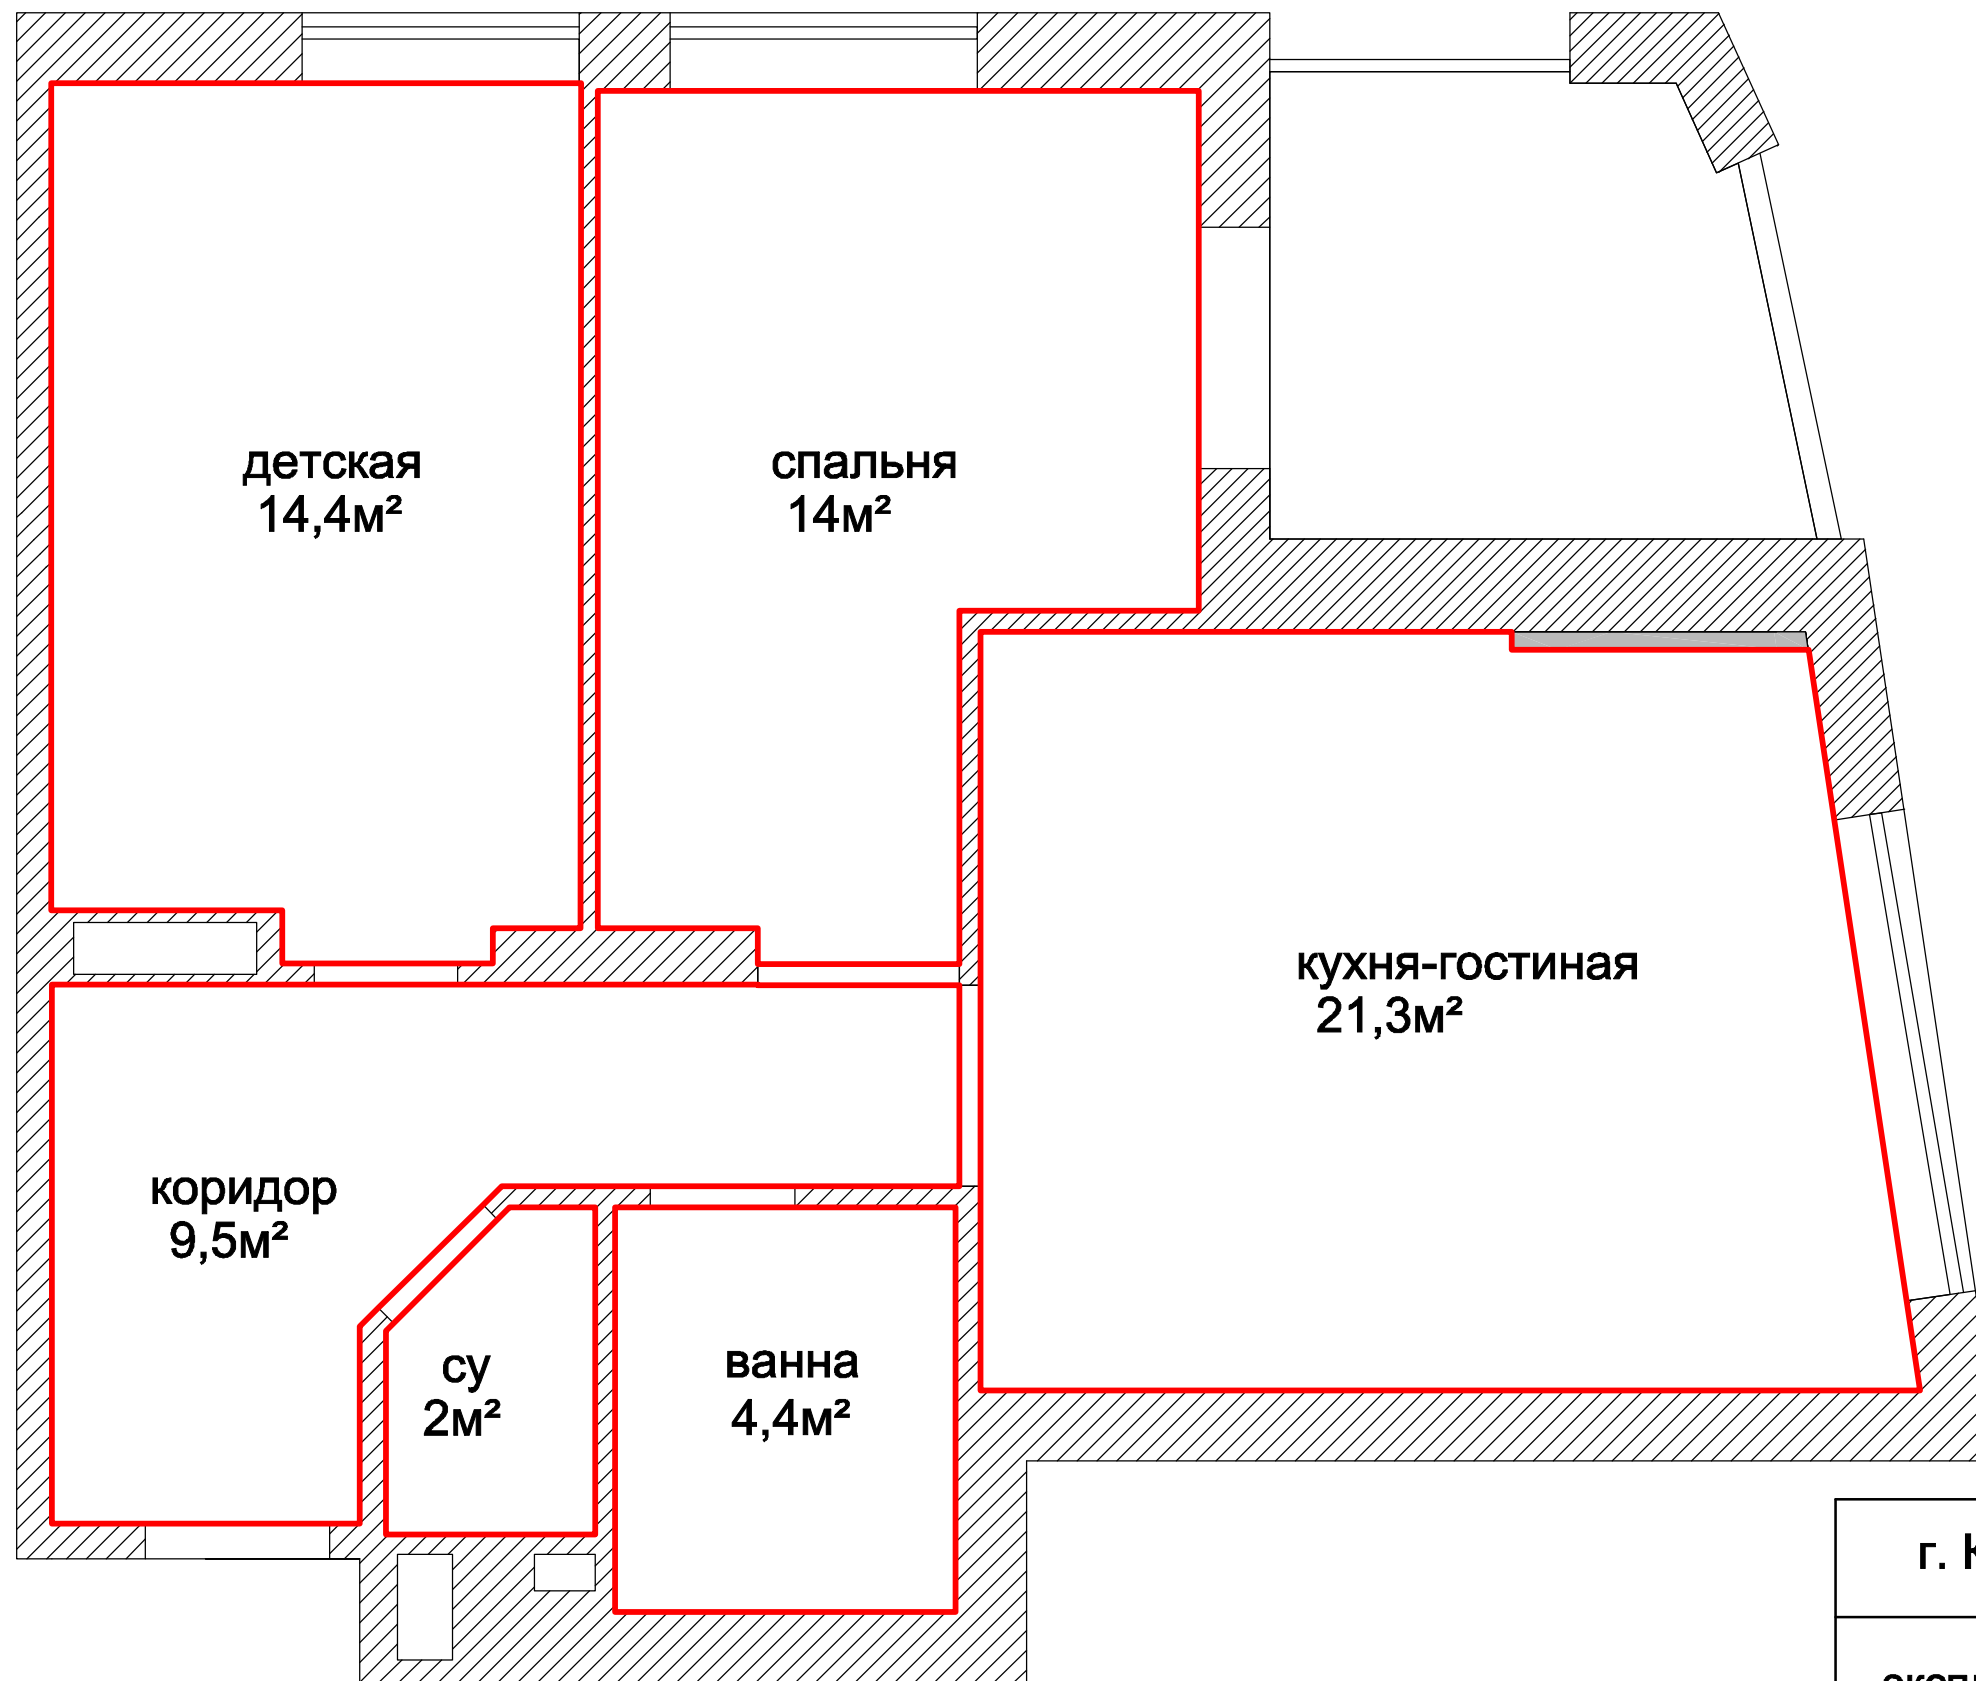

г. Киев, ул. Генерала Жмаченко, 28.д.3

монтаж стен

Лист

Листов

Утвердил

Дизайн-студия
"PROFI"

Экспликация помещений

Всего 65,6м²