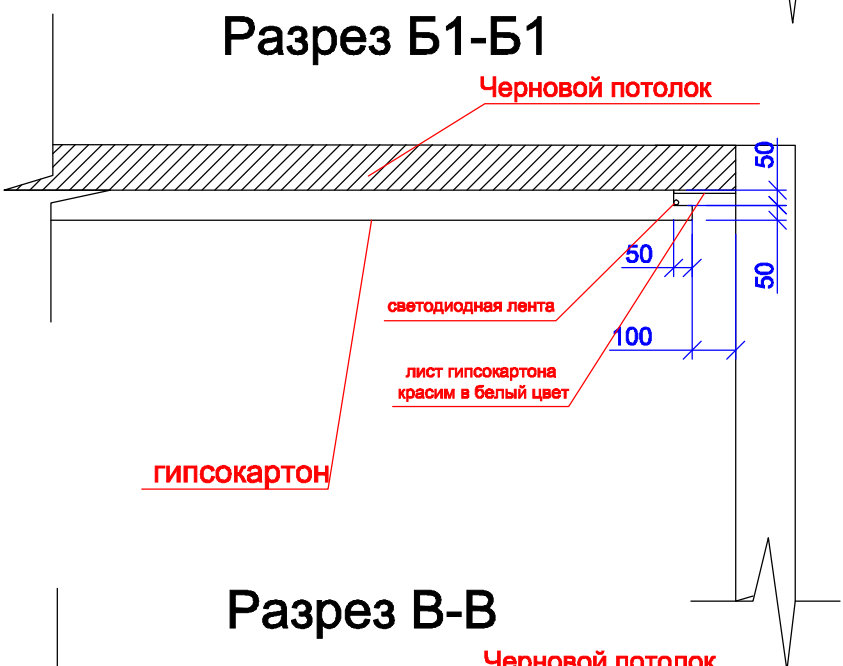

Дизайн-студия
"PROFI"

Разрезы потолков

Разрез А-А

Разрез Б-Б

Разрез Б1-Б1

Разрез В-В

Разрез Г-Г

г. Киев, ул. Генерала Жмаченко, 28.д.3		
разрезы потолков	Лист	Листов
Утвердил	Дизайн-студия "PROFI"	