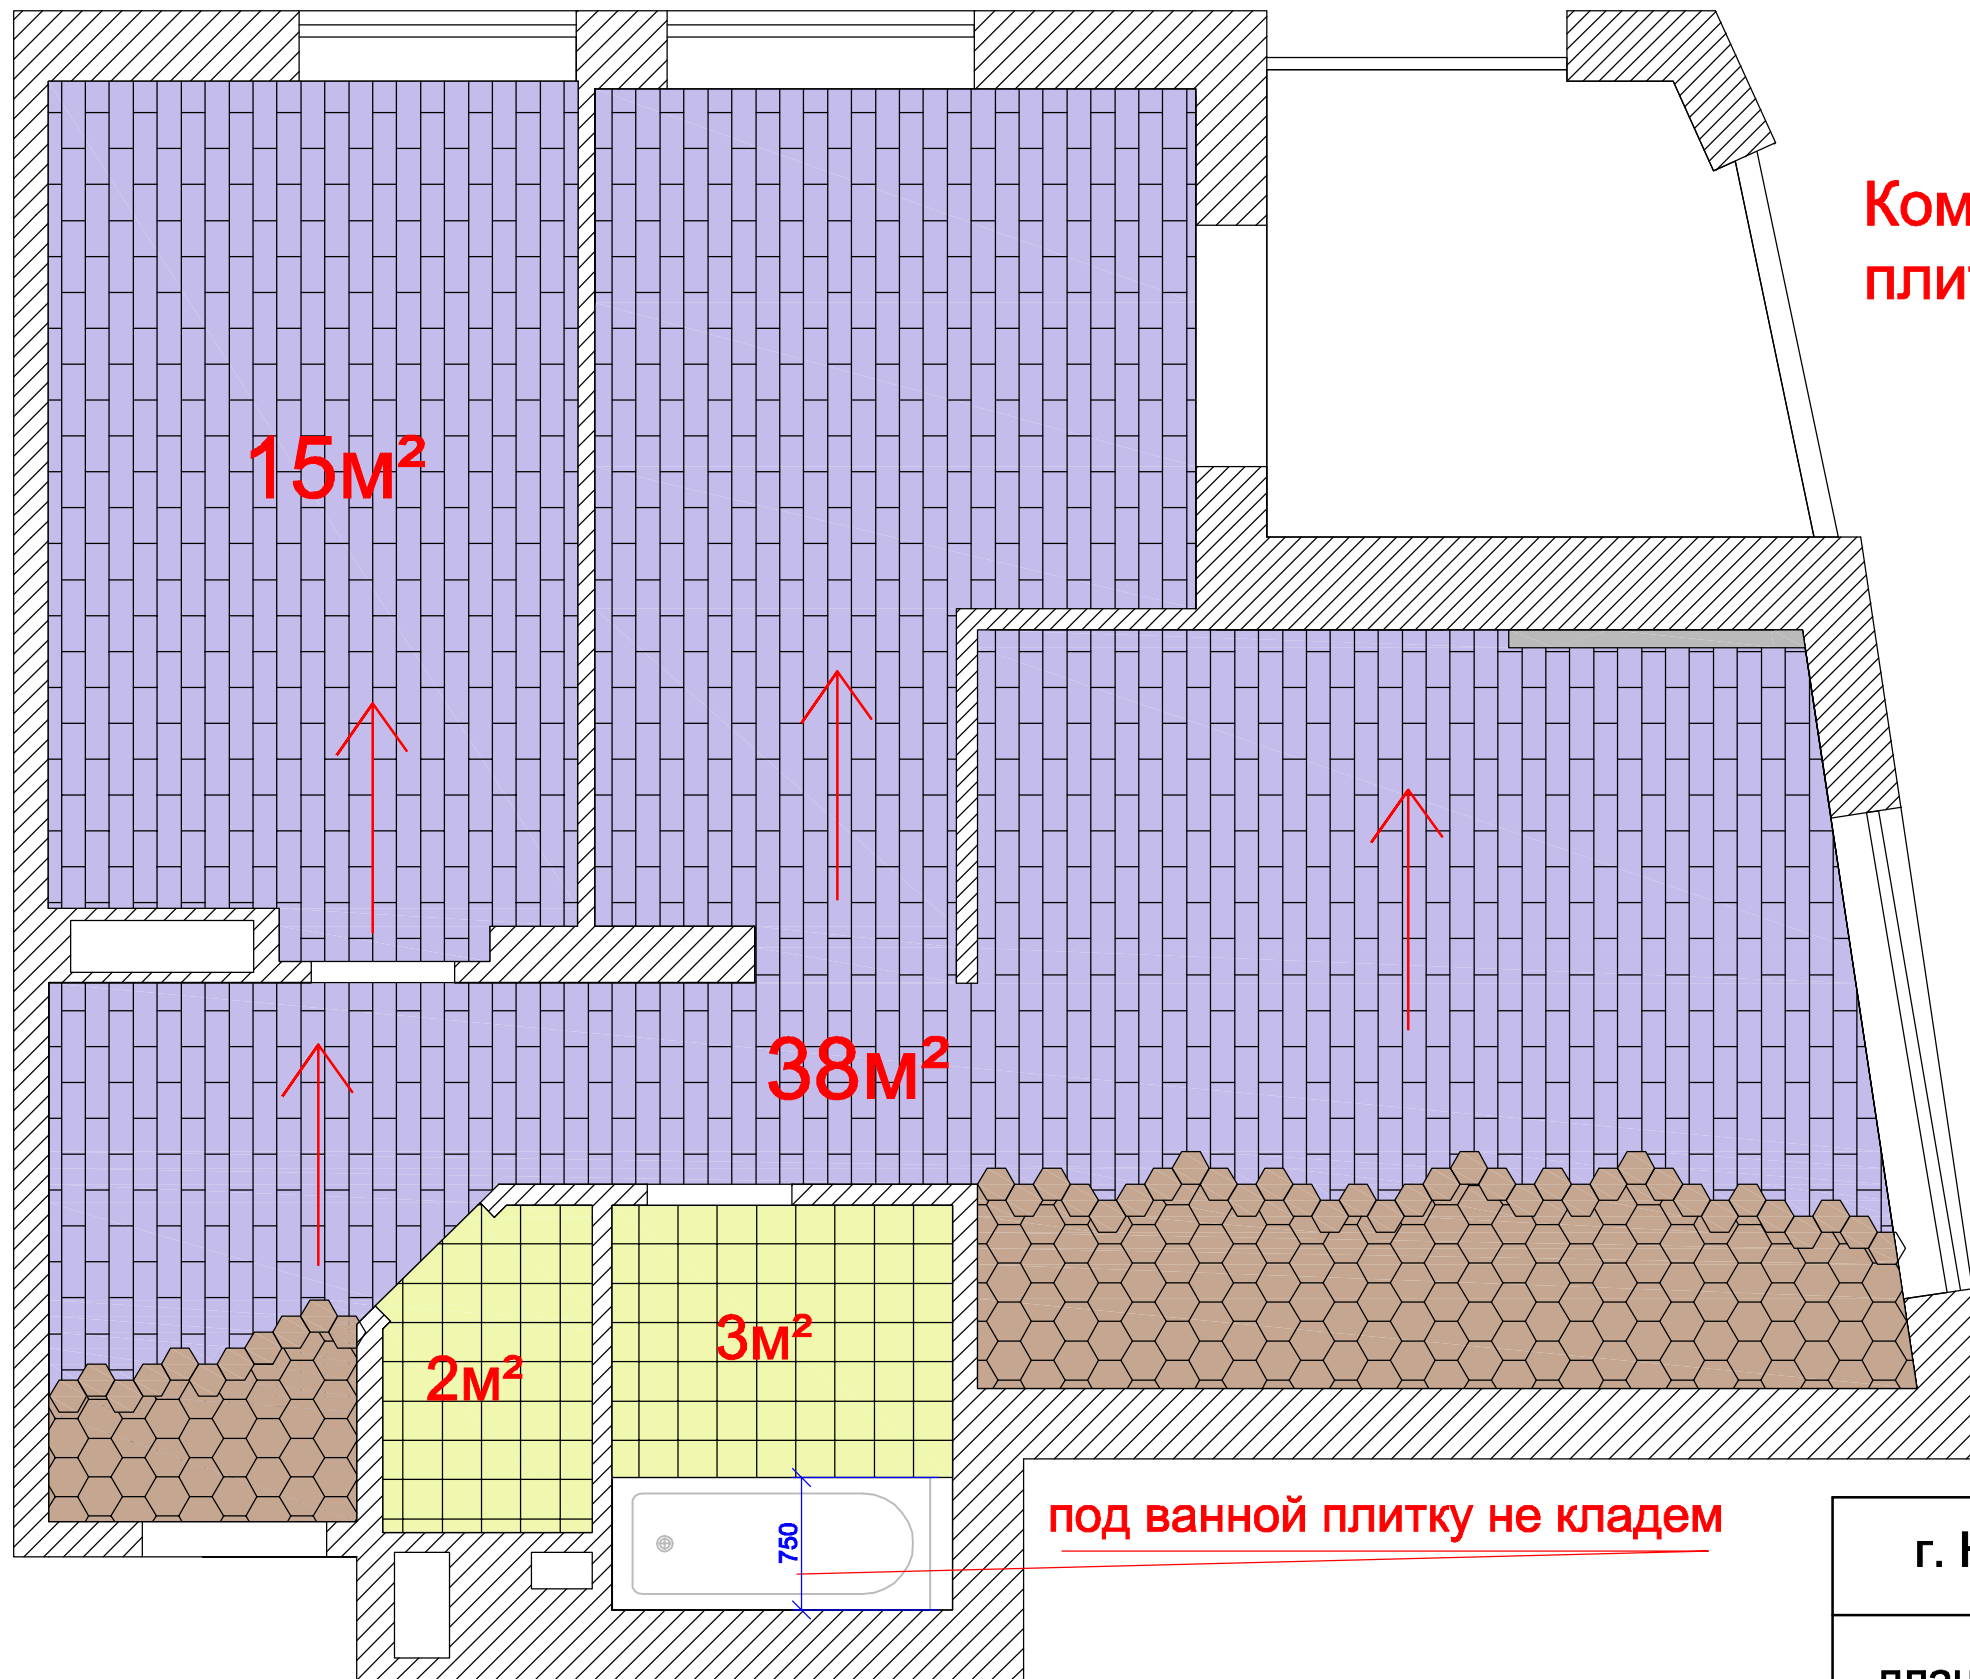

под ванной плитку не кладем

**Количество напольной плитки и ламината
указано без учета запаса, при заказе покупать
кратно пачкам!!! Рекомендованный запас +5-7%**

г. Киев, ул. Генерала Жмаченко, 28.д.3

план напольных покрытий

Лист

Листов

Утвердил

Дизайн-студия
"PROFI"