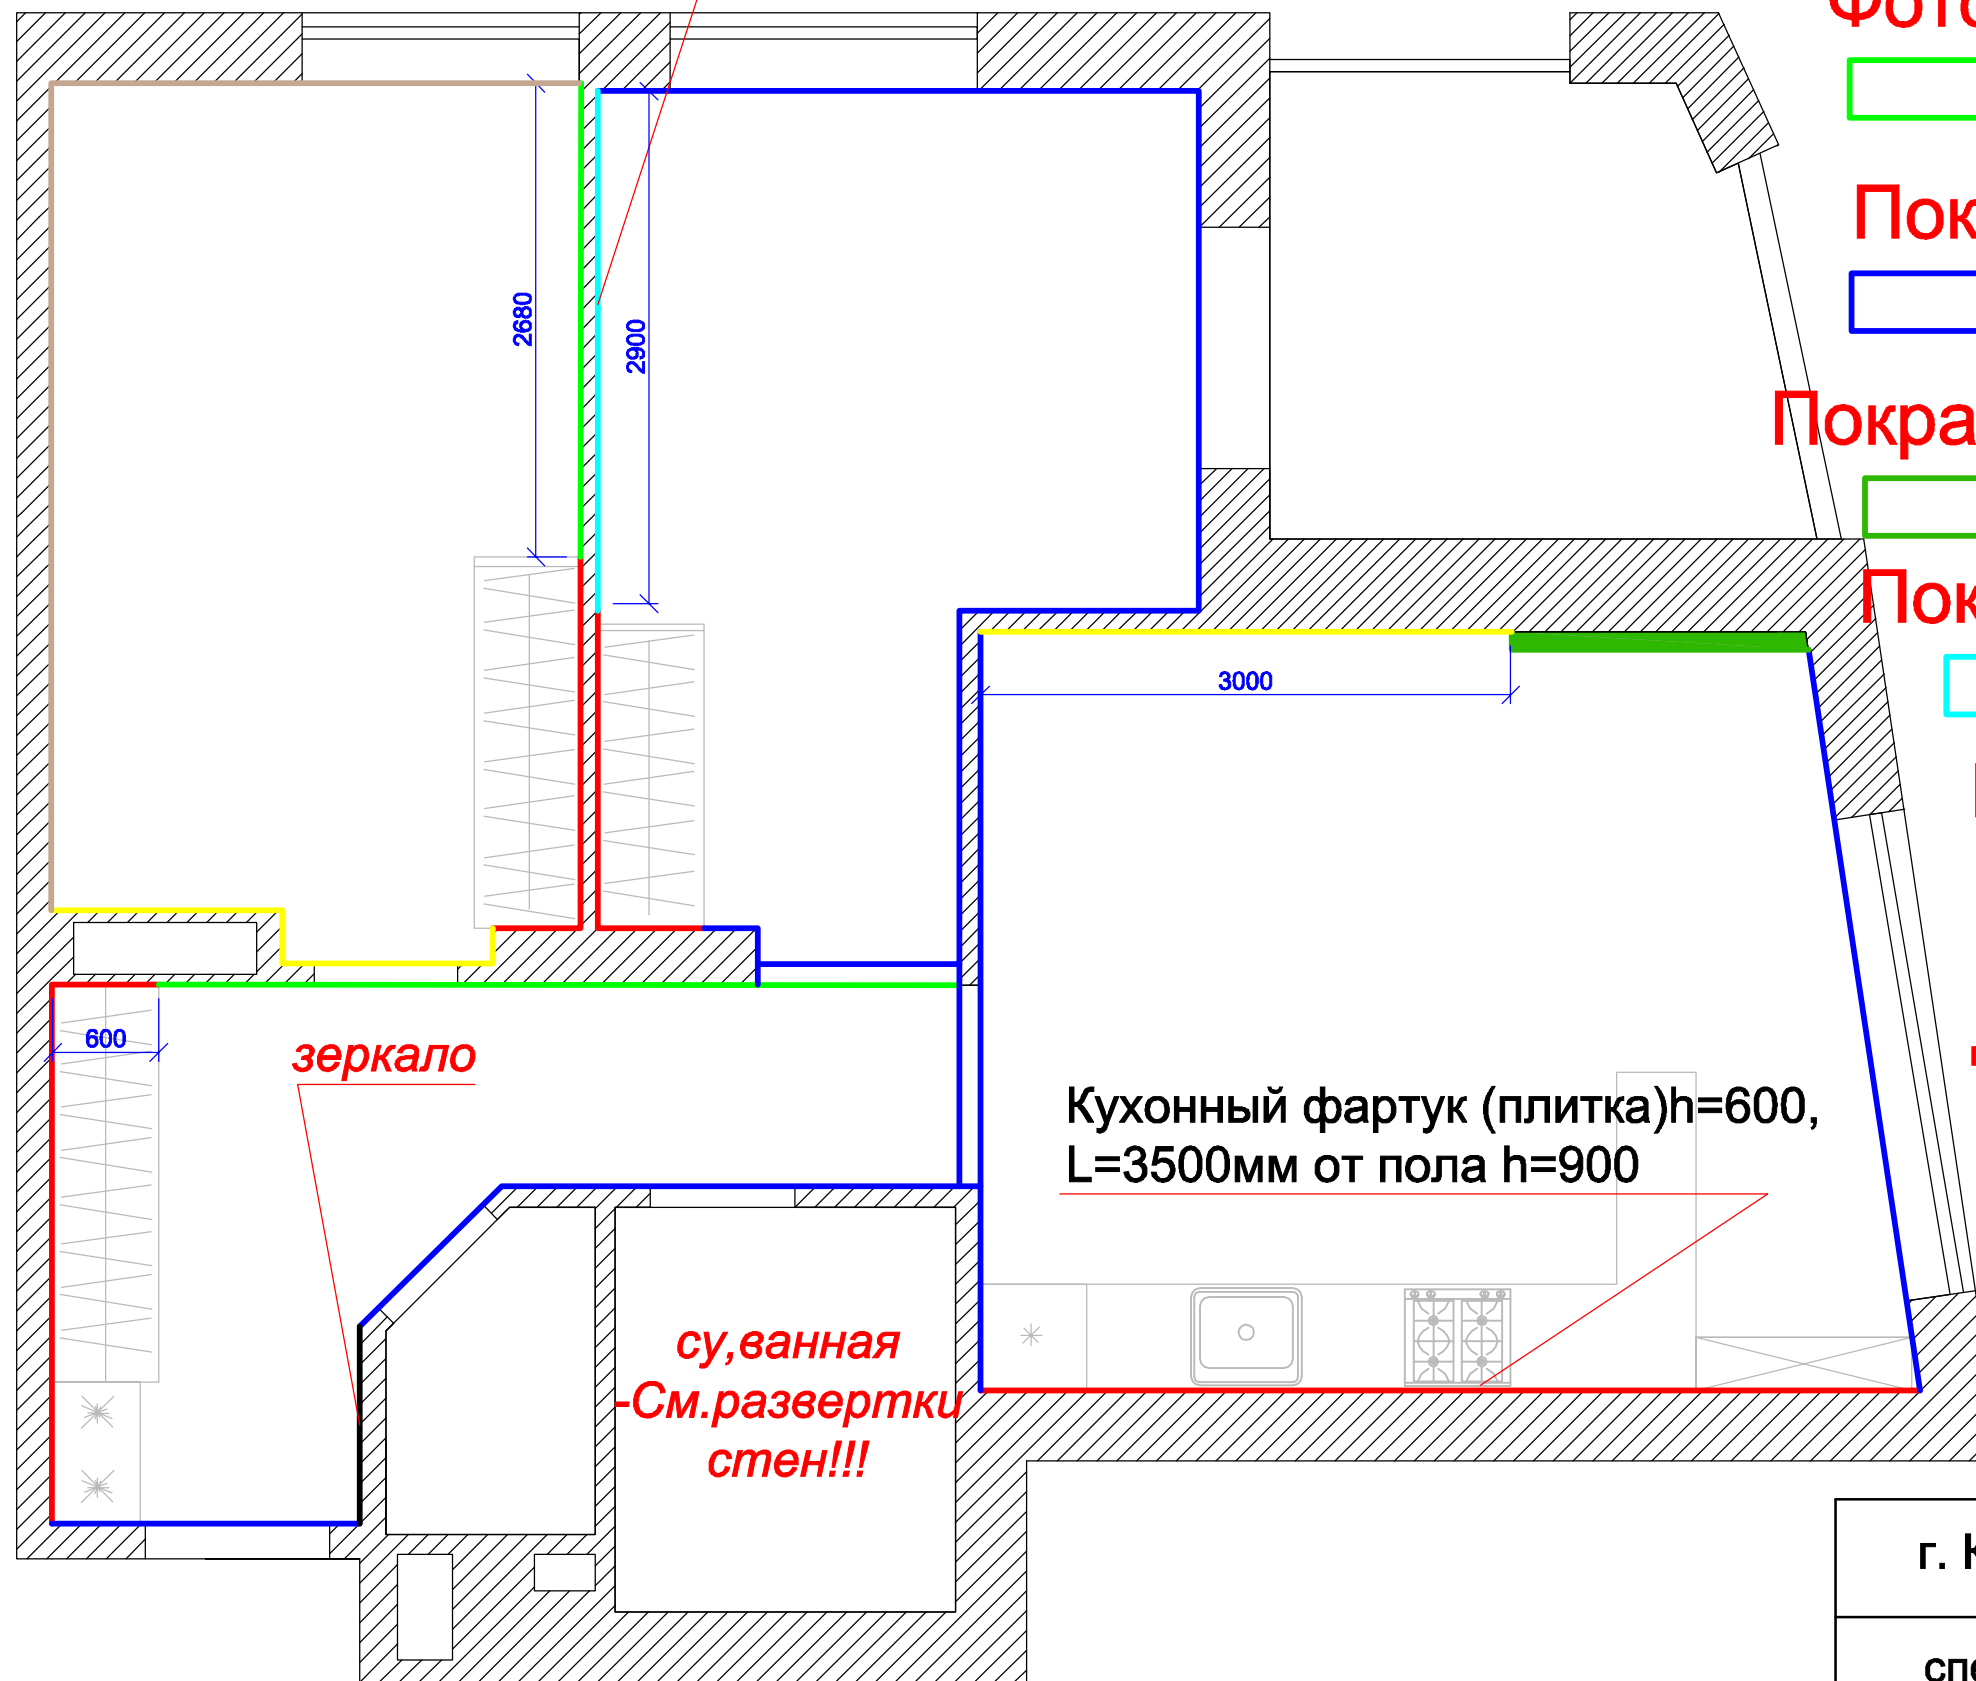

Спецификация отделочных материалов

Покраска + зеркала. См. Развертку В-Г!!!

Монтаж зеркал в один уровень со стеной!!!

Фотопечать (фотообои)

Покраска стен серая

Покраска стен зеленая(гостиная)

Покраска стен синяя(спальня)

Кирпич декоративный

Декоративная штукатурка

*Просчет плитки в су
и в ванную на
развертках стен!!!*

За шкафами грунтовка\покраска!!!

г. Киев, ул. Генерала Жмаченко, 28.д.3

спецификация отд.мат.

Лист

Листов

Утвердил

Дизайн-студия
"PROFI"