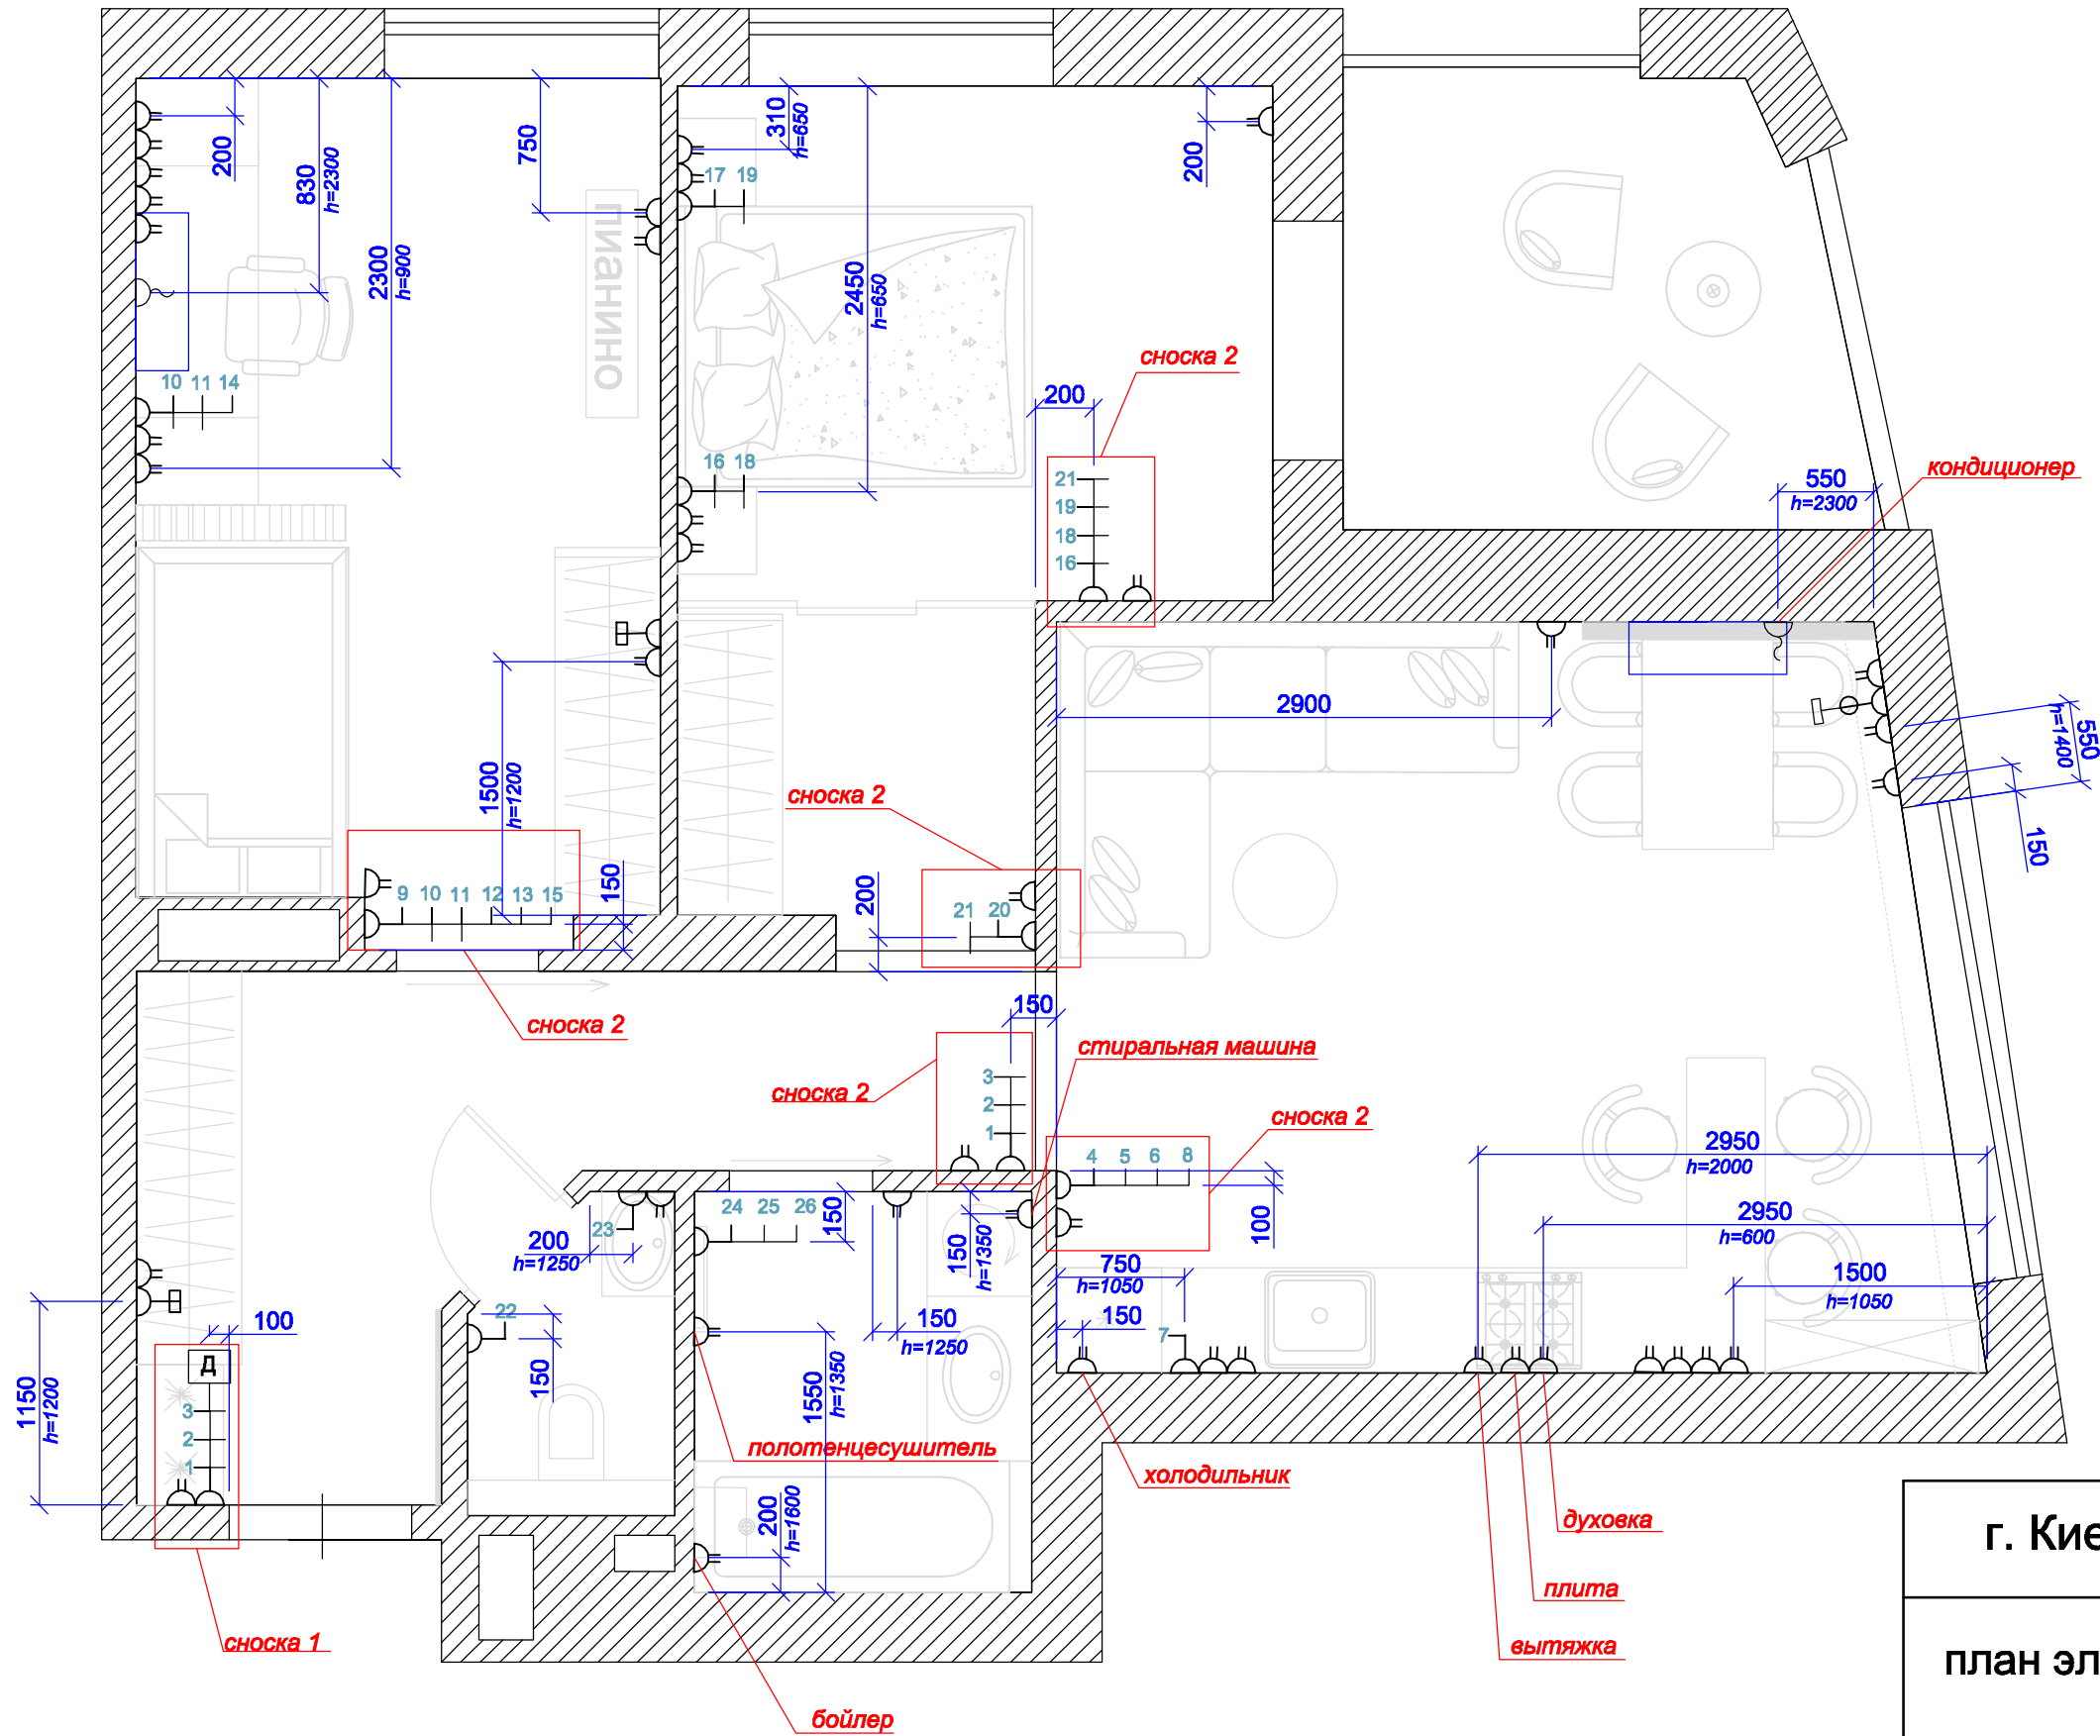

План электрики

г. Киев, ул. Генерала Жмаченко, 28.д.3

план электрики

Лист

Листов

Утвердил

Дизайн-студия
"PROFI"