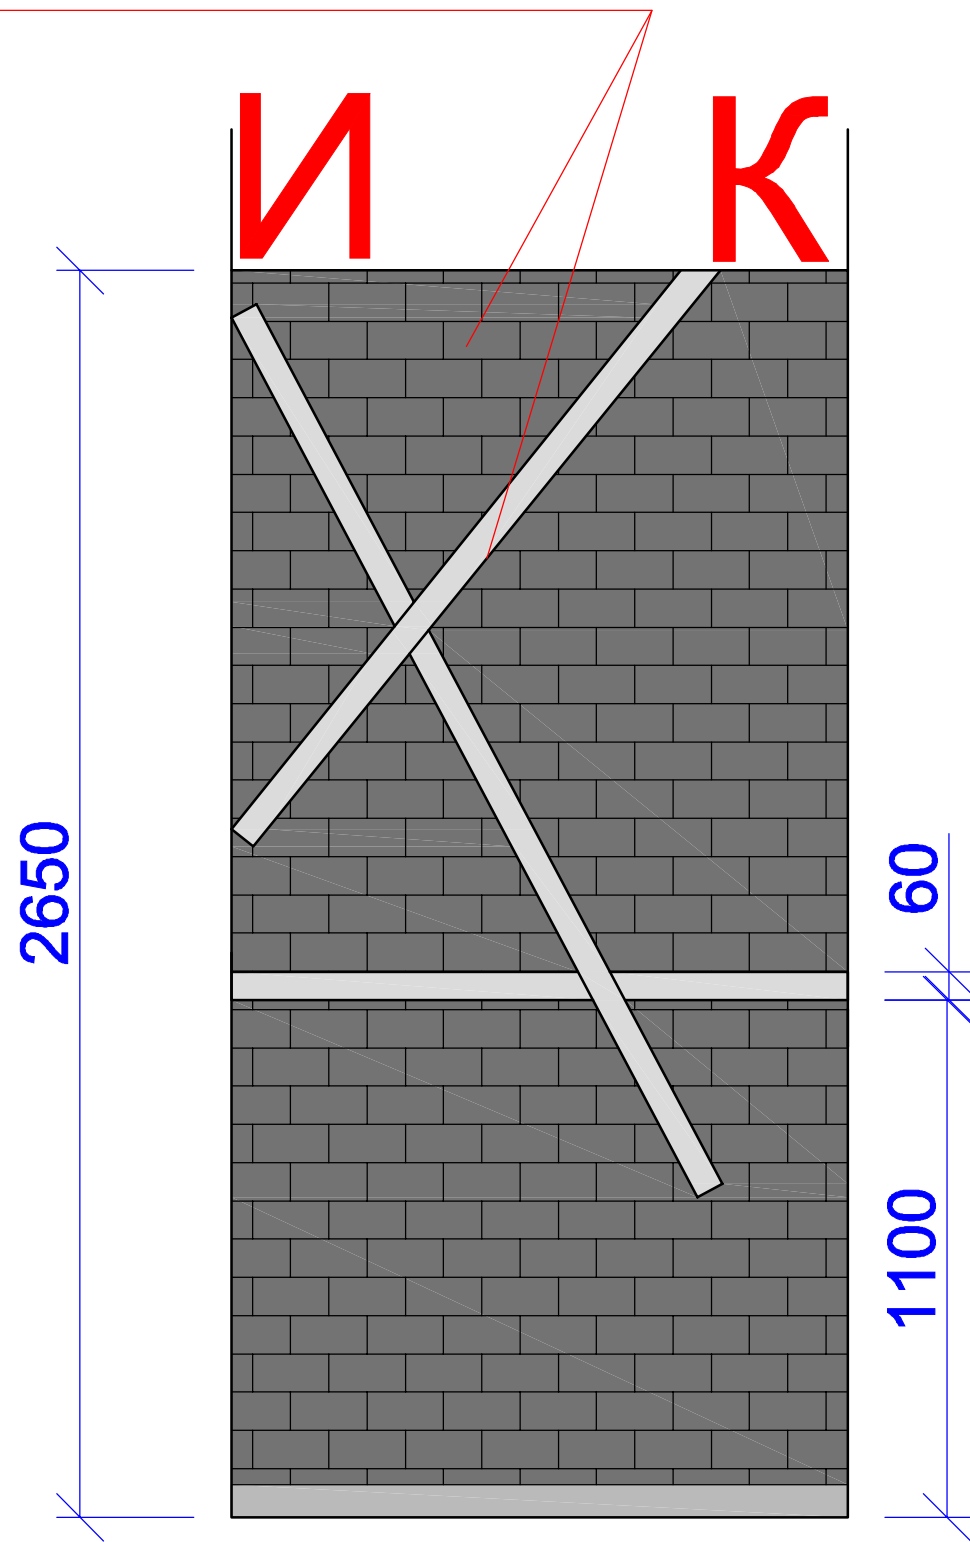

Развертка стены И-К

кирпич декоративный (выкраска
белых полос)

г. Киев, ул. Генерала Жмаченко, 28.д.3

развертки стен

Лист

Листов

Утвердил

Дизайн-студия
"PROFI"